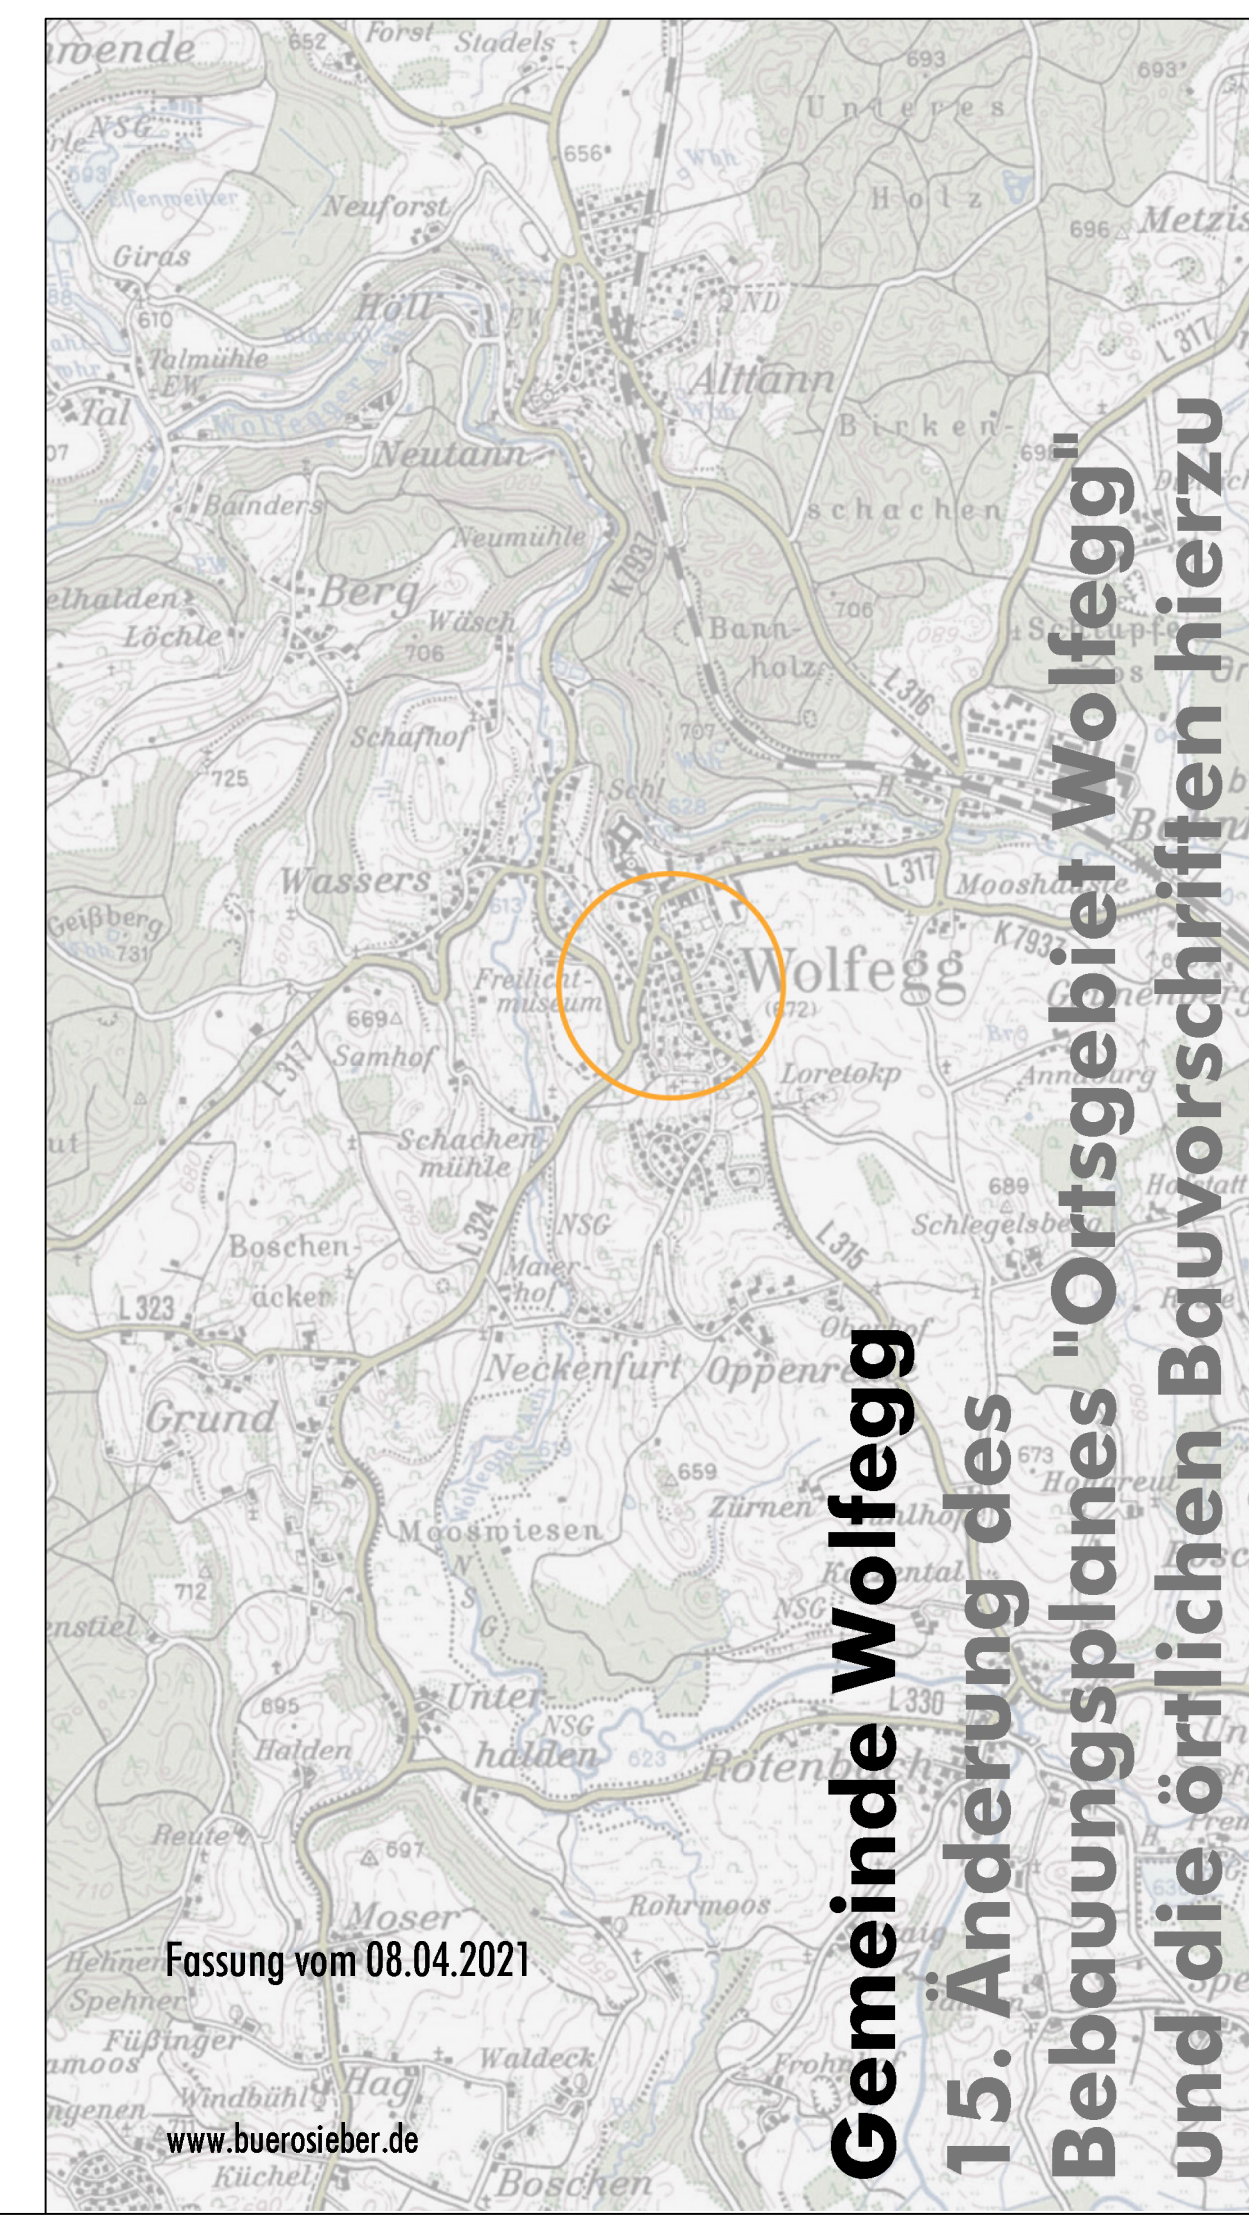

M 1: 1.000
Bebauungsplan "Ortsgebiet Wolfegg"
 (Satzungsbeschluss 16.11.1982, rechtskräftig seit 26.11.1982,
 geändert 19.11.1997)

Gemeinde Wolfegg
15. Änderung des "Ortsgebiet Wolfegg"
Bebauungsplanes "Ortsgebiet Wolfegg"
und die örtlichen Bauvorschriften hierzu

M 1: 500

15. Änderung des Bebauungsplanes "Ortsgebiet Wolfegg" und die örtlichen Bauvorschriften hierzu

Fassung vom 08.04.2021

www.buerosieber.de