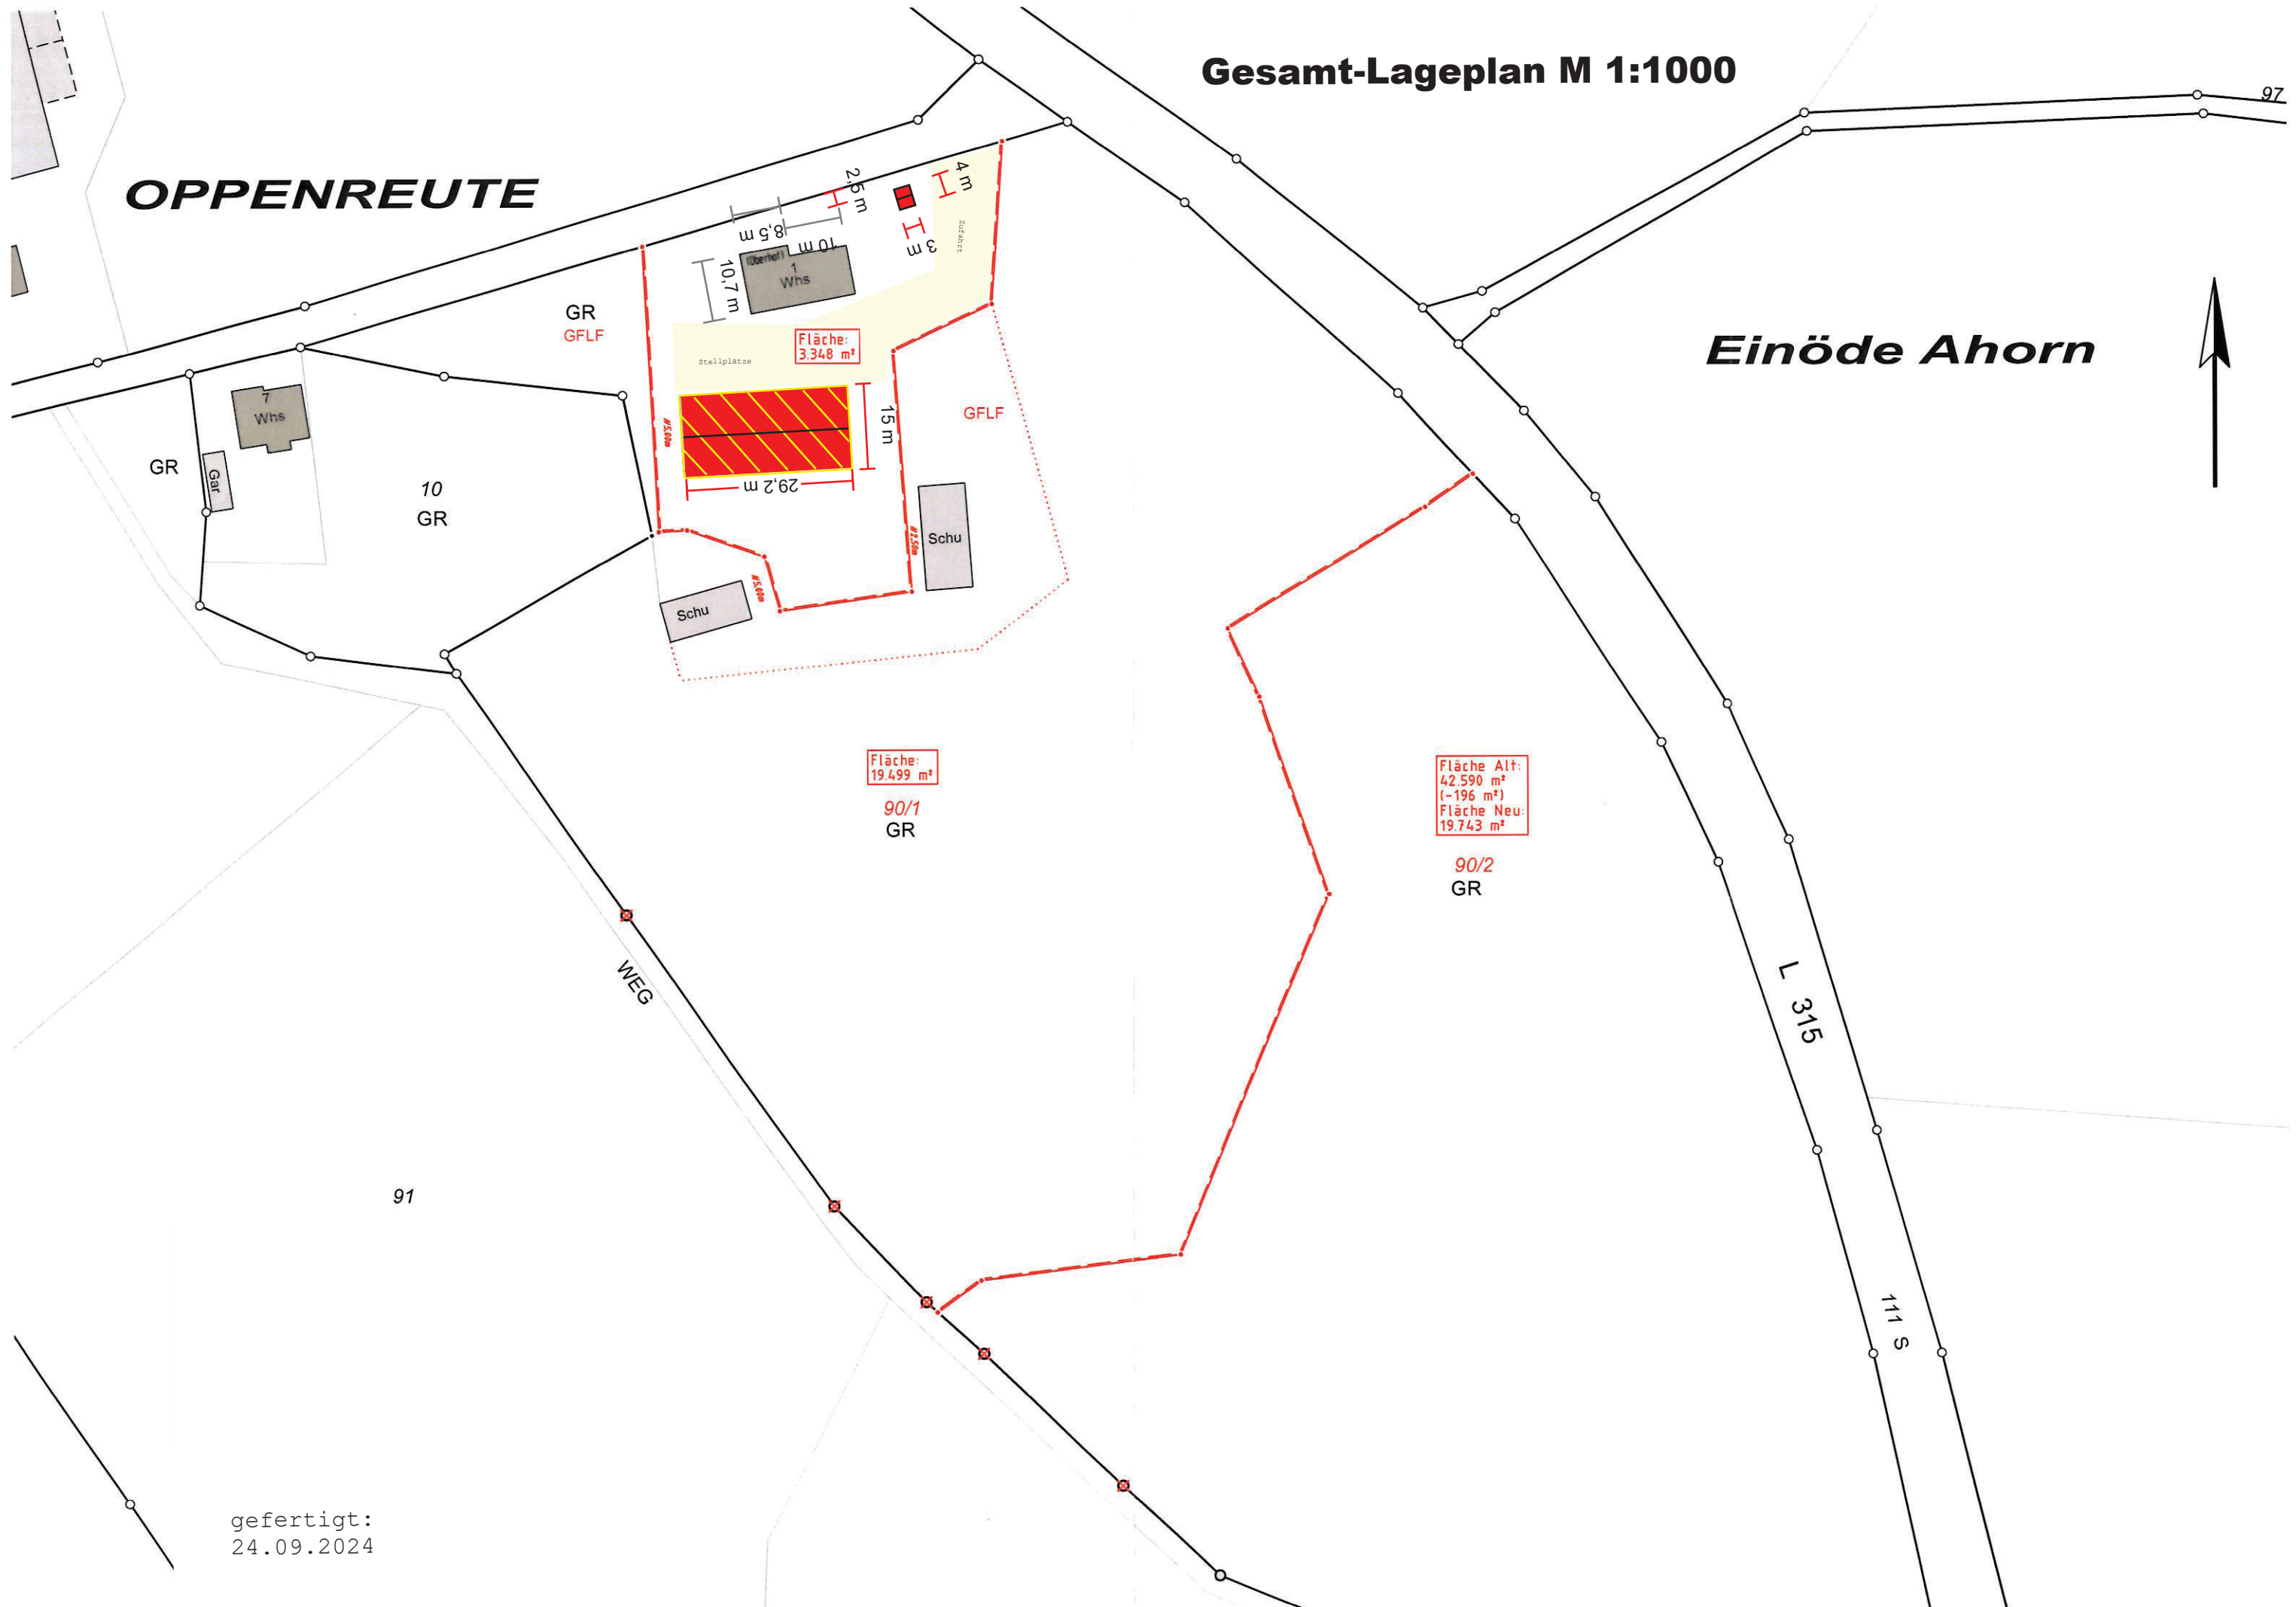

Gesamt-Lageplan M 1:1000

OPPENREUTE

Einöde Ahorn

97

Fläche:
19.499 m²

90/1
GR

Fläche Alt:
42.590 m²
(-196 m²)
Fläche Neu:
19.743 m²

90/2
GR

WEG

91

L 315

111 S

gefertigt:
24.09.2024