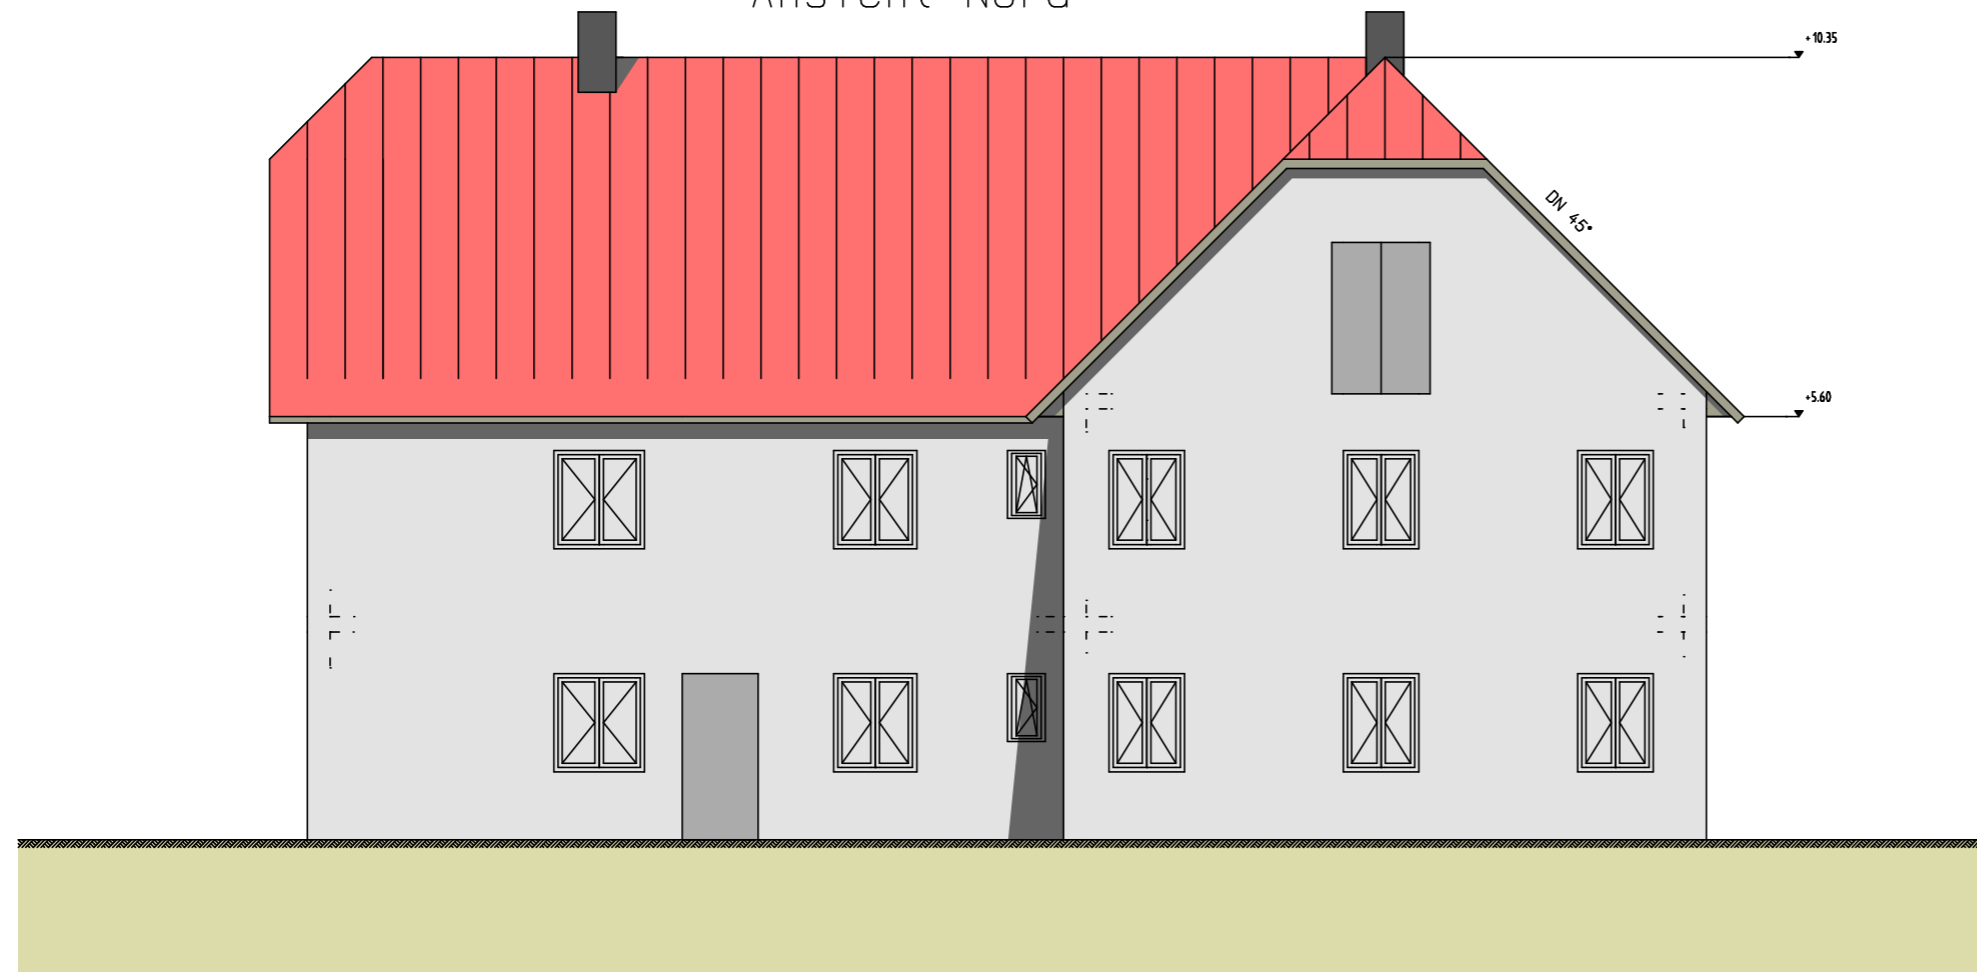

Ansicht Nord

Vorhaben- und Erschließungsplan

Nördliches Gebäude

Oberhof 1
88364 Wolfegg

Bauherr

Jonas Miller
Oppenreute 5
88364 Wolfegg

Ansichten

m 1 : 100

24.09.2024

Ansicht Ost