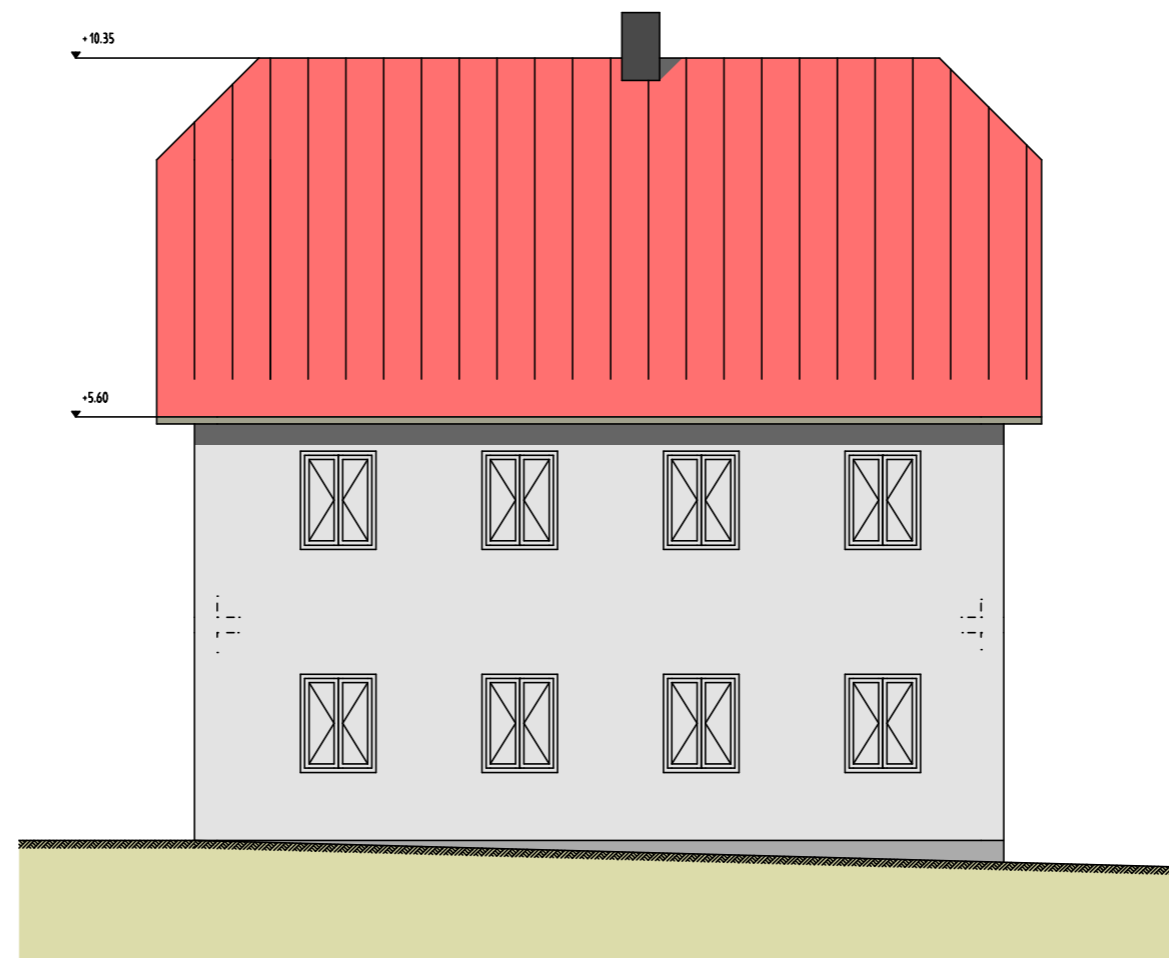

Ansicht Süd

# Vorhaben- und Erschließungsplan

Nördliches Gebäude

Oberhof 1  
88364 Wolfegg

Bauherr

Jonas Miller  
Oppenreute 5  
88364 Wolfegg

Ansichten

Ansicht West

m 1 : 100