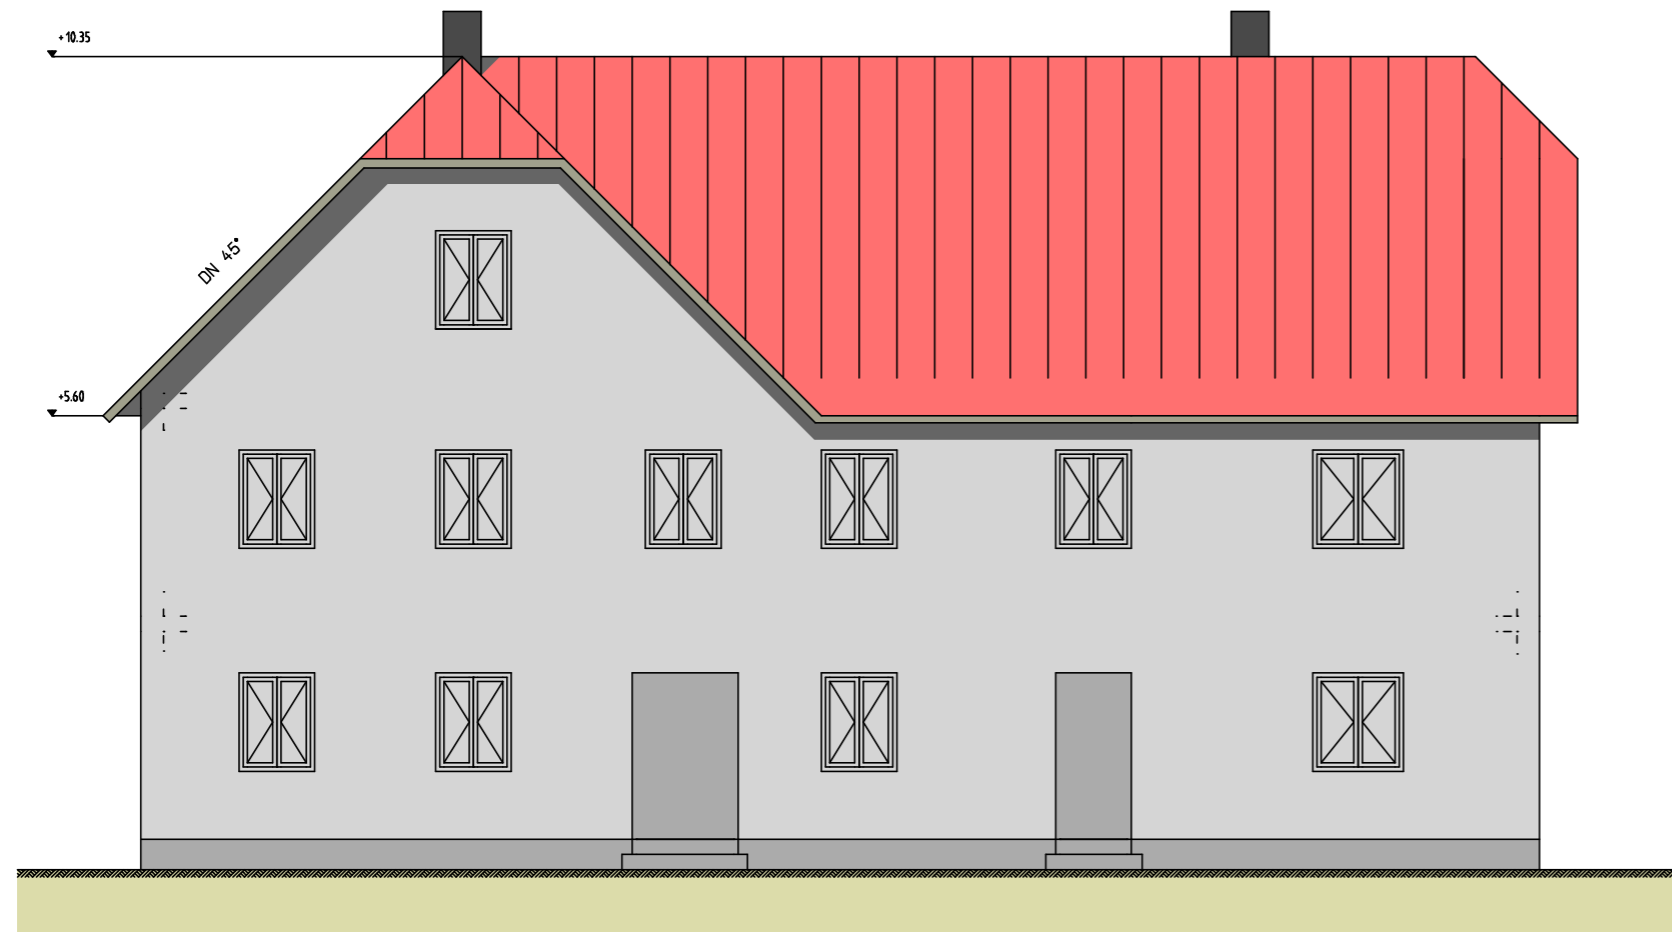

Ansicht Süd

# Vorhaben- und Erschließungsplan

Nördliches Gebäude

Oberhof 1  
88364 Wolfegg

Bauherr

Jonas Miller  
Oppenreute 5  
88364 Wolfegg

Ansichten

Ansicht West

m 1 : 100