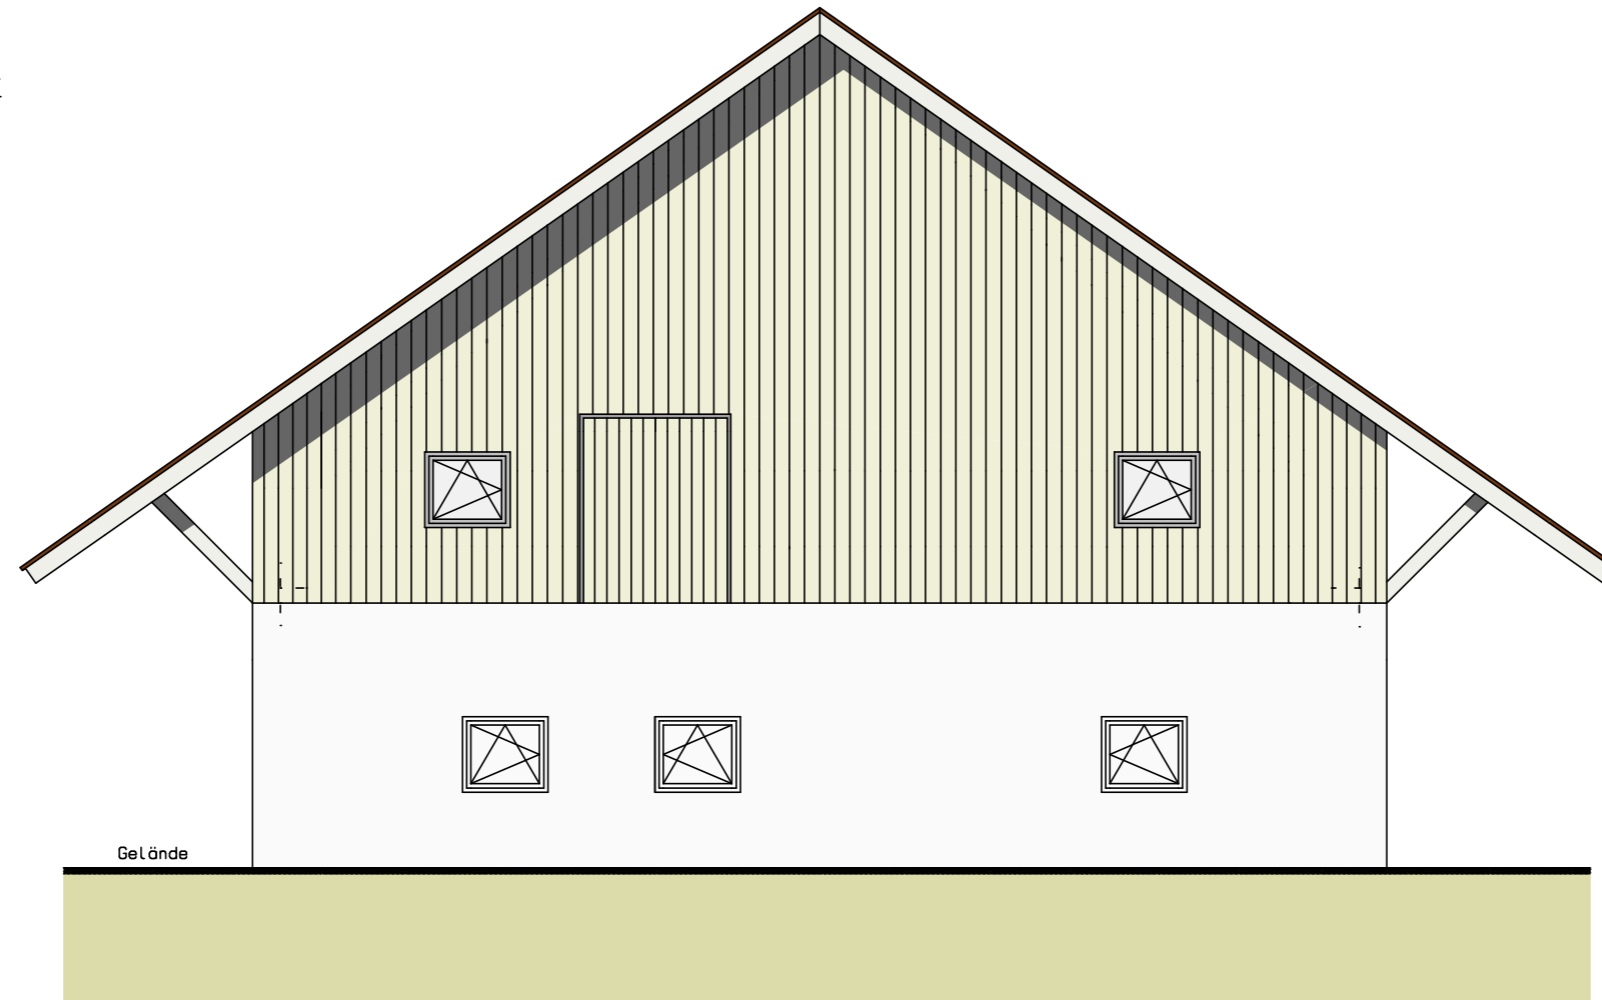

Ansicht Ost

Vorhaben- und Erschließungs- plan

Neubau

Oberhof 1
88364 Wolfegg

Bauherr

Jonas Miller
Oppenreute 5
88364 Wolfegg

Ansichten

M 1 : 100

24.09.2024

Ansicht Nord