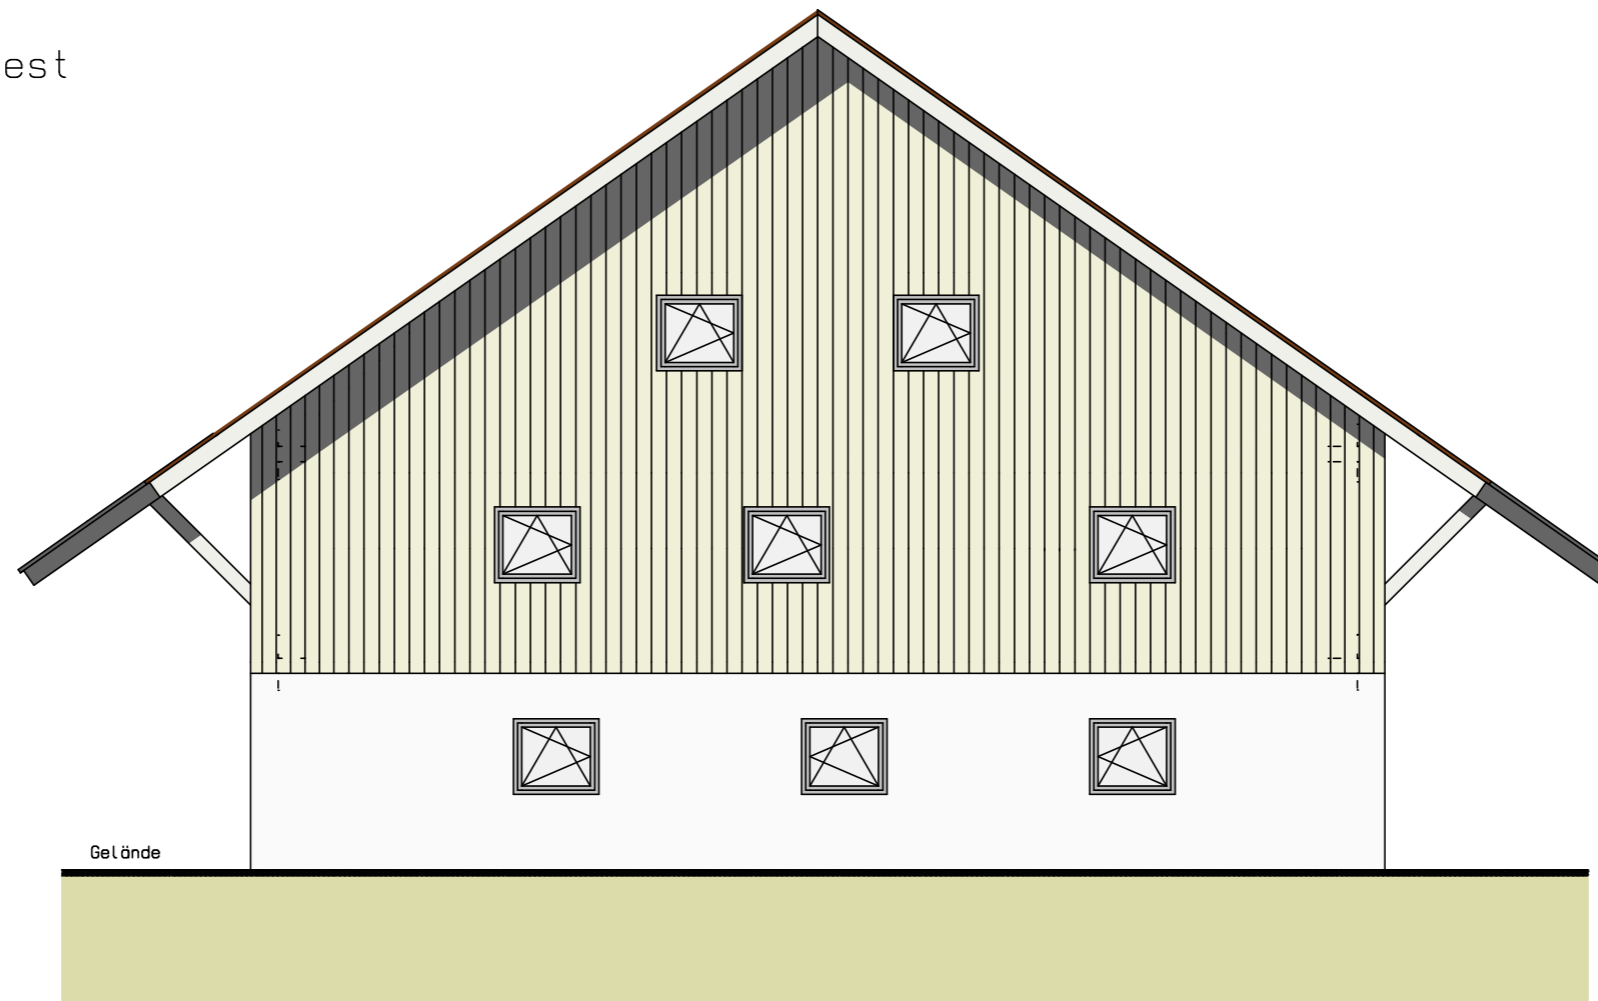

Ansicht West

Vorhaben- und Erschließungs- plan

Neubau

Oberhof 1
88364 Wolfegg

Bauherr

Jonas Miller
Oppenreute 5
88364 Wolfegg

Ansichten

M 1 : 100

24.09.2024

Ansicht Süd