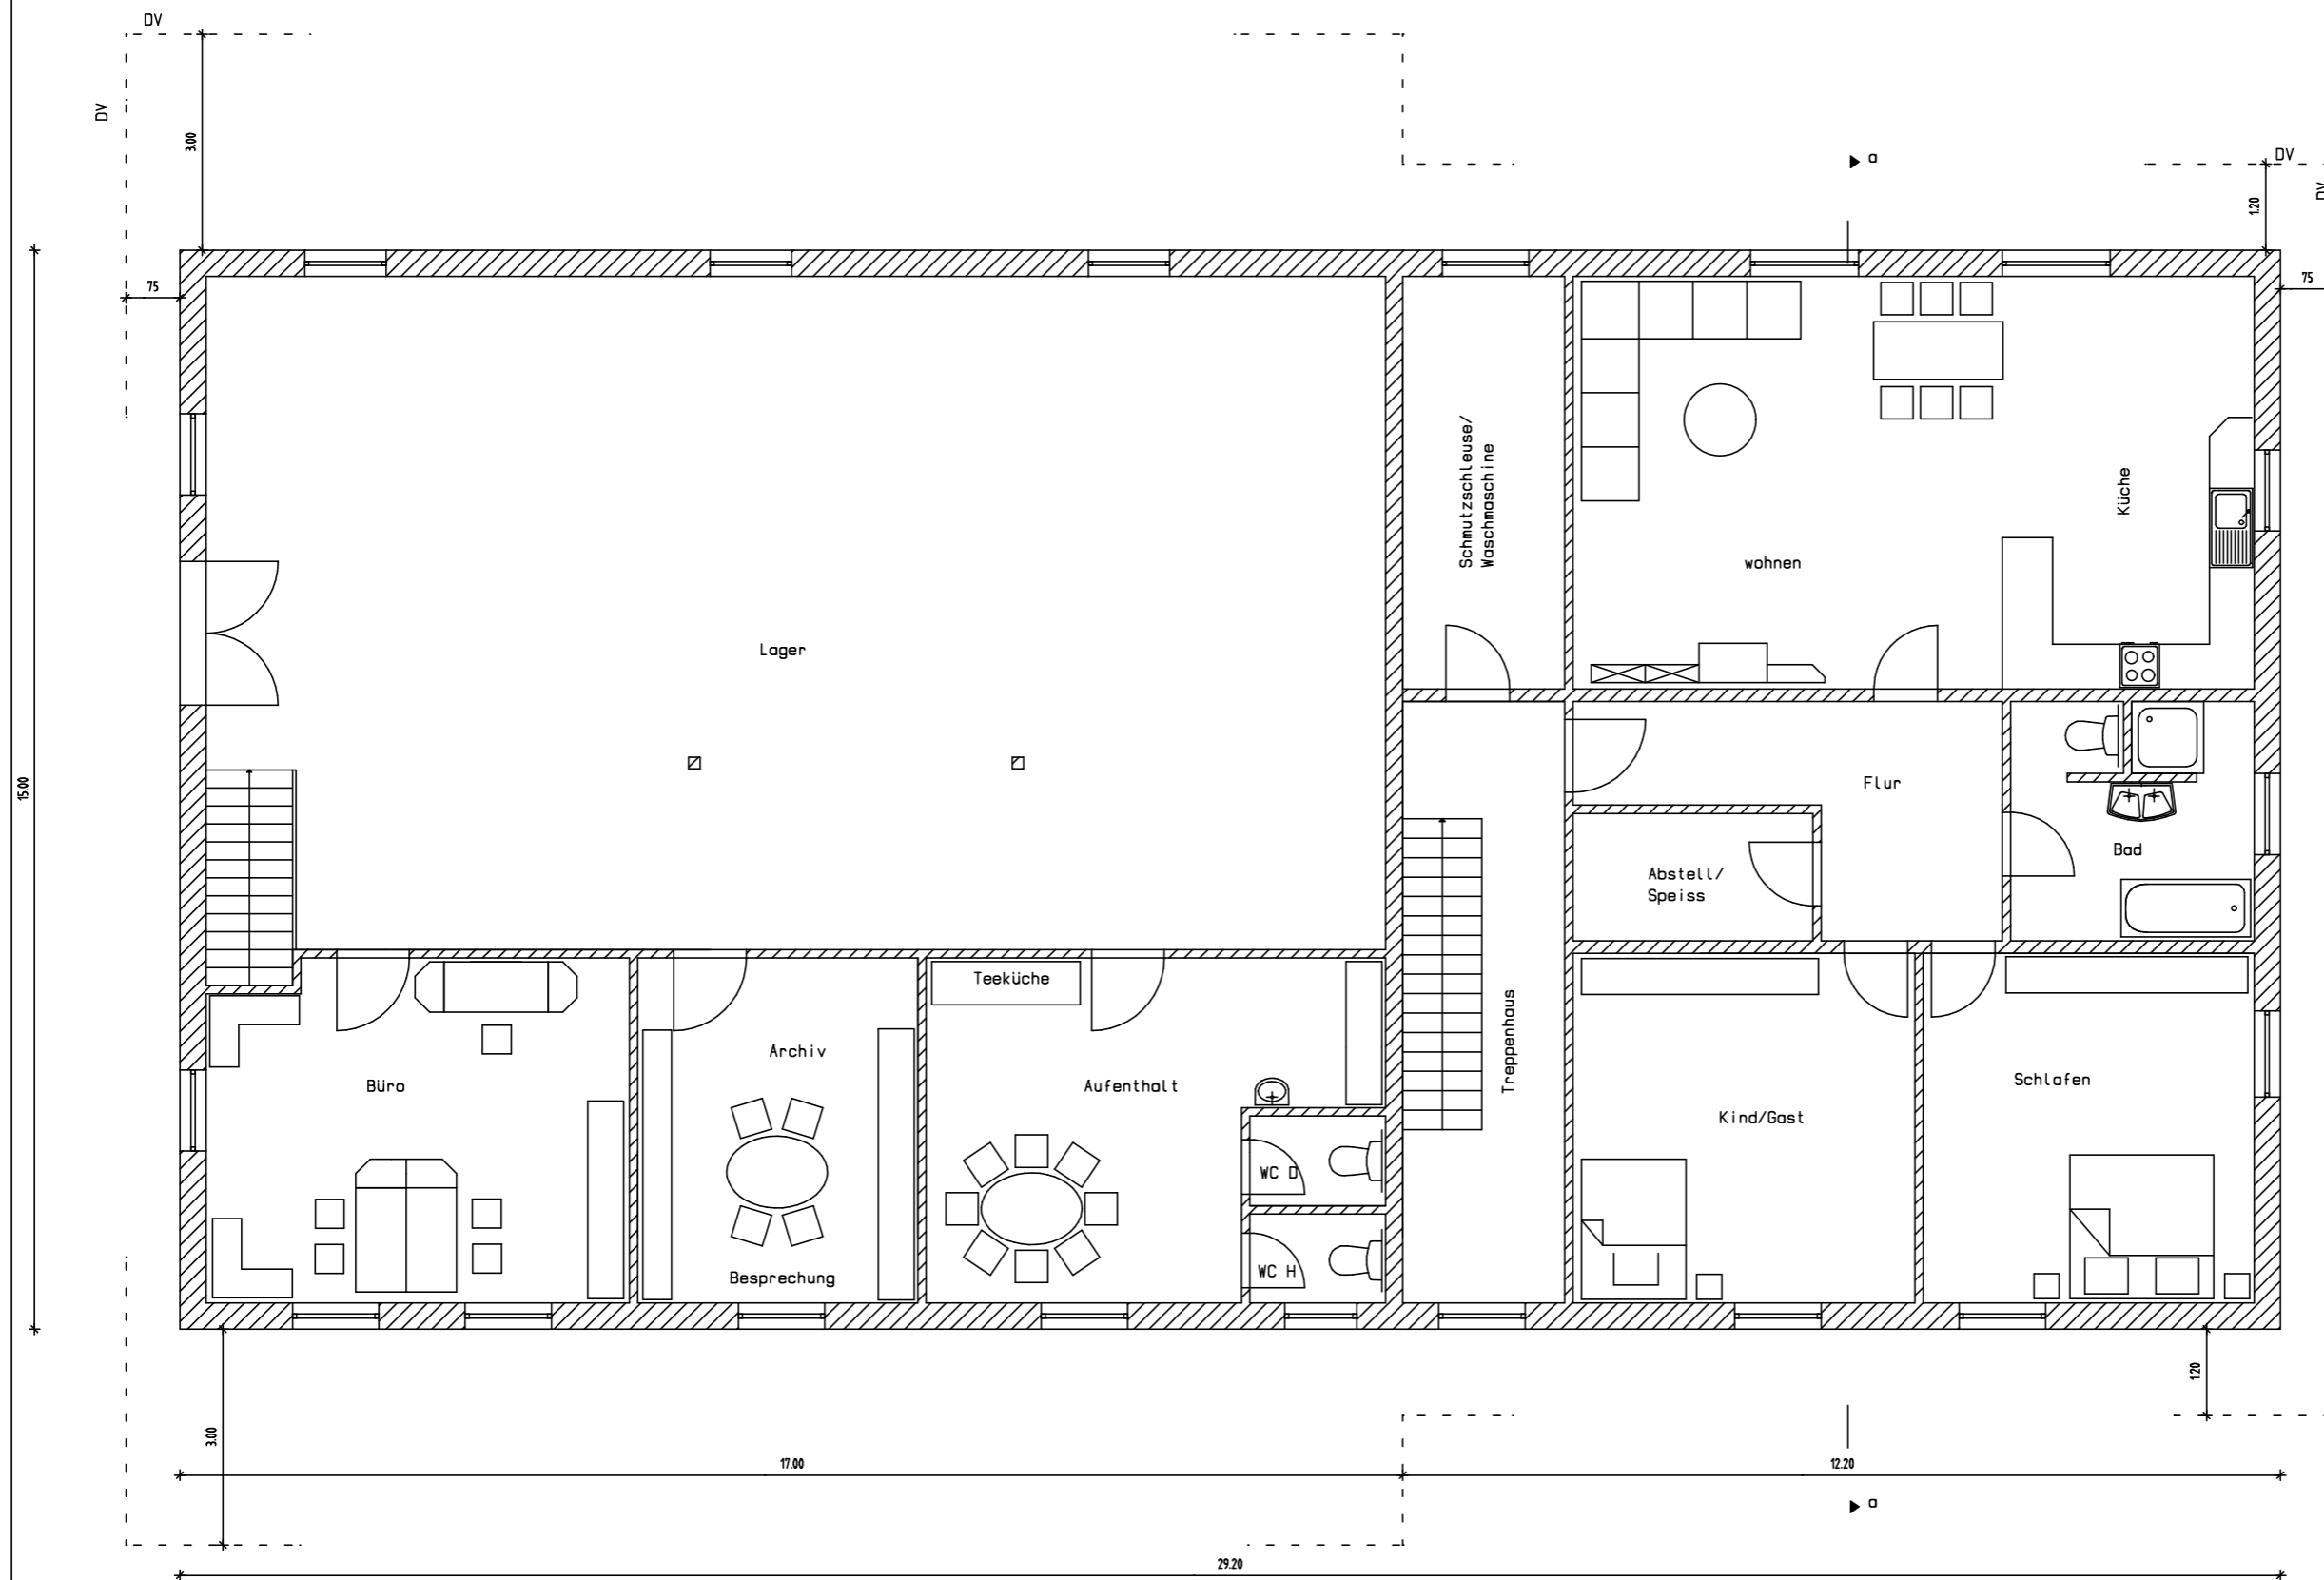

Vorhaben- und Erschließungs- plan

Neubau

Oberhof 1
88364 Wolfegg

Bauherr

Jonas Miller
Oppenreute 5
88364 Wolfegg

Grundriss OG

M 1 : 100

24.09.2024