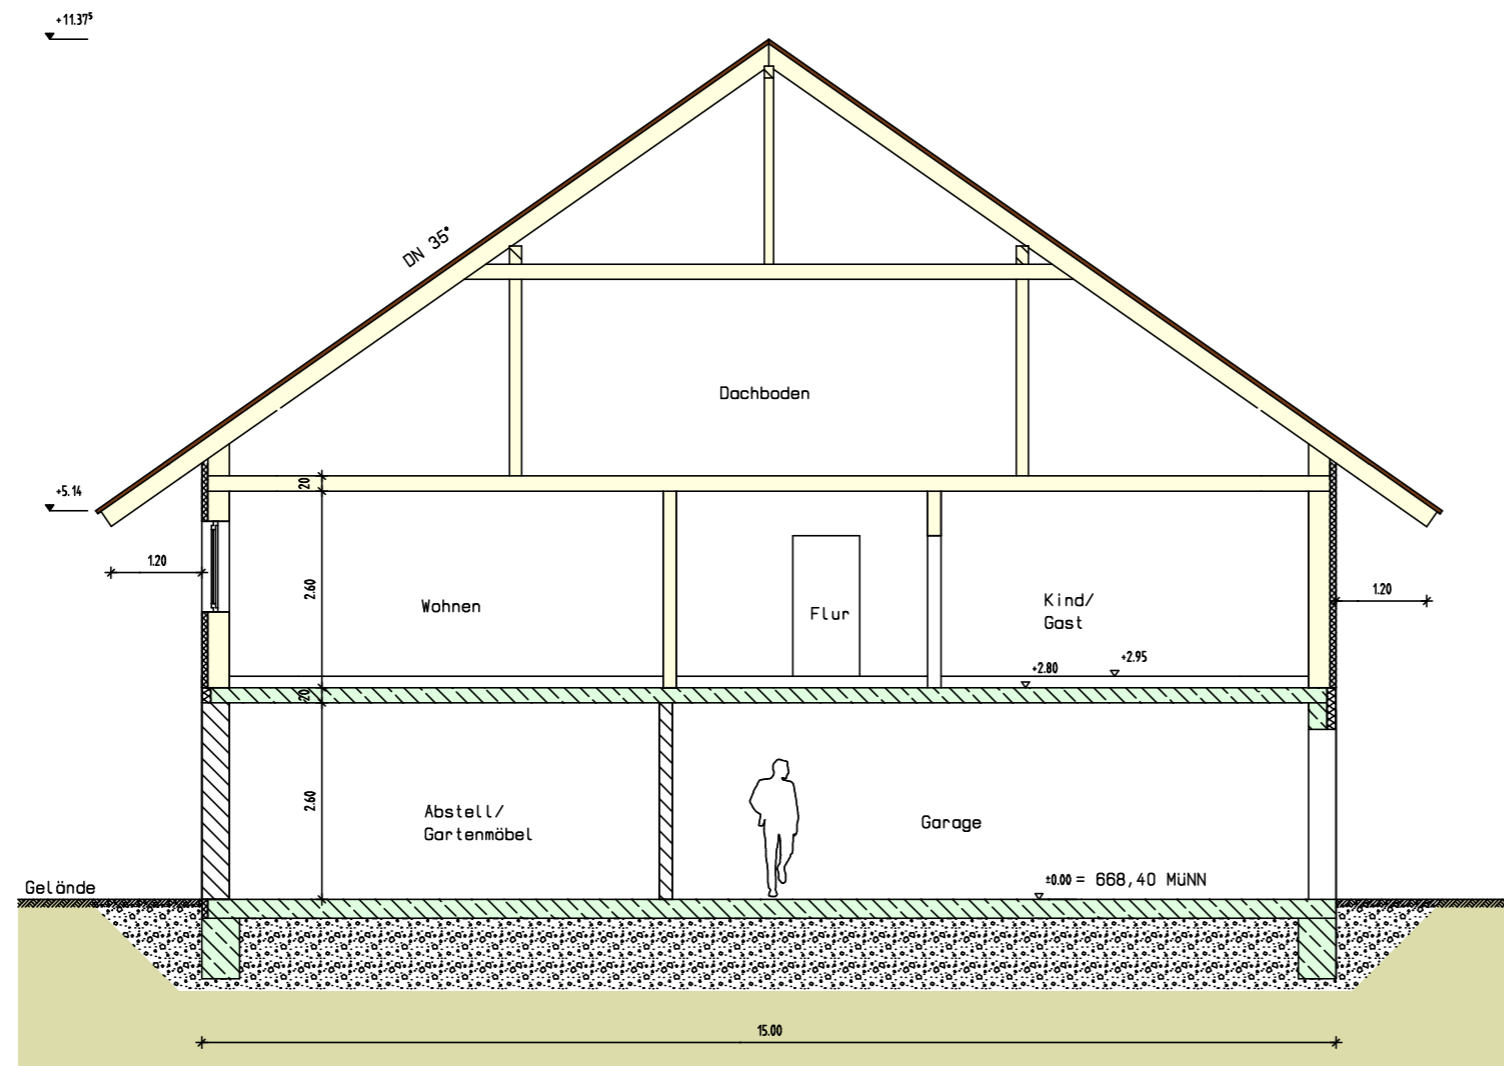

# Vorhaben- und Erschließungs- plan

Neubau

Oberhof 1  
88364 Wolfegg

Bauherr

Jonas Miller  
Oppenreute 5  
88364 Wolfegg

Schnitt

M 1 : 100

24.09.2024