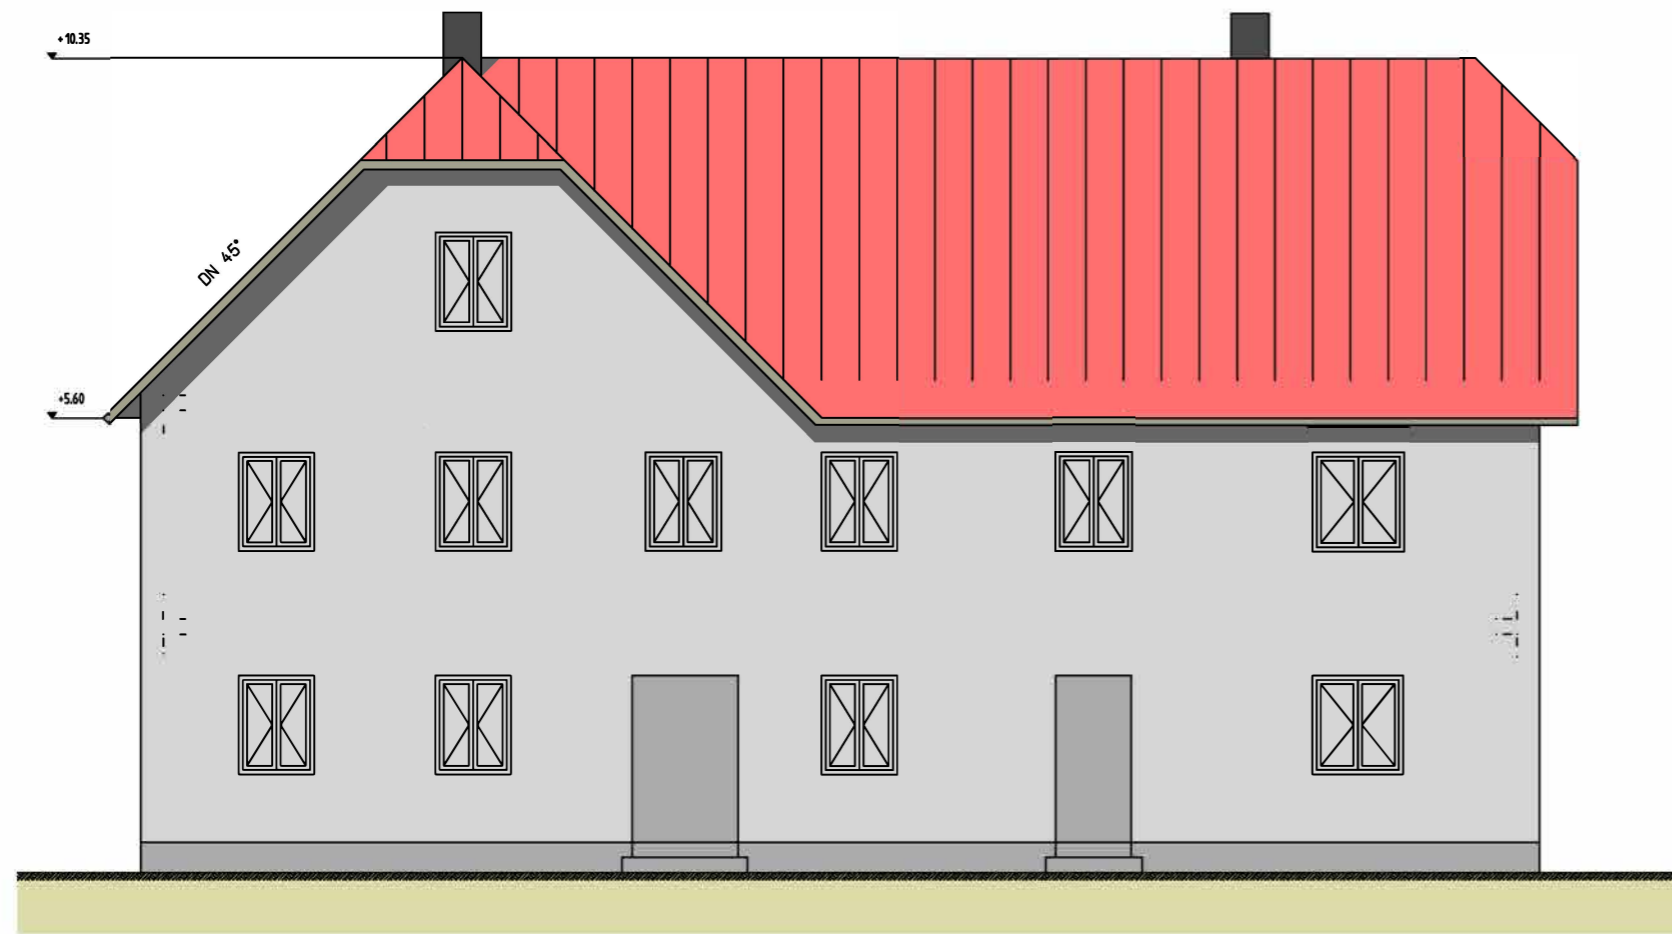

Ansicht Süd

Vorhaben- und Erschließungsplan

Nördliches Gebäude

Oberhof 1
88364 Wolfegg

Bauherr

Jonas Miller
Oppenreute 5
88364 Wolfegg

Ansichten

m 1 : 100

24.09.2025

Ansicht West