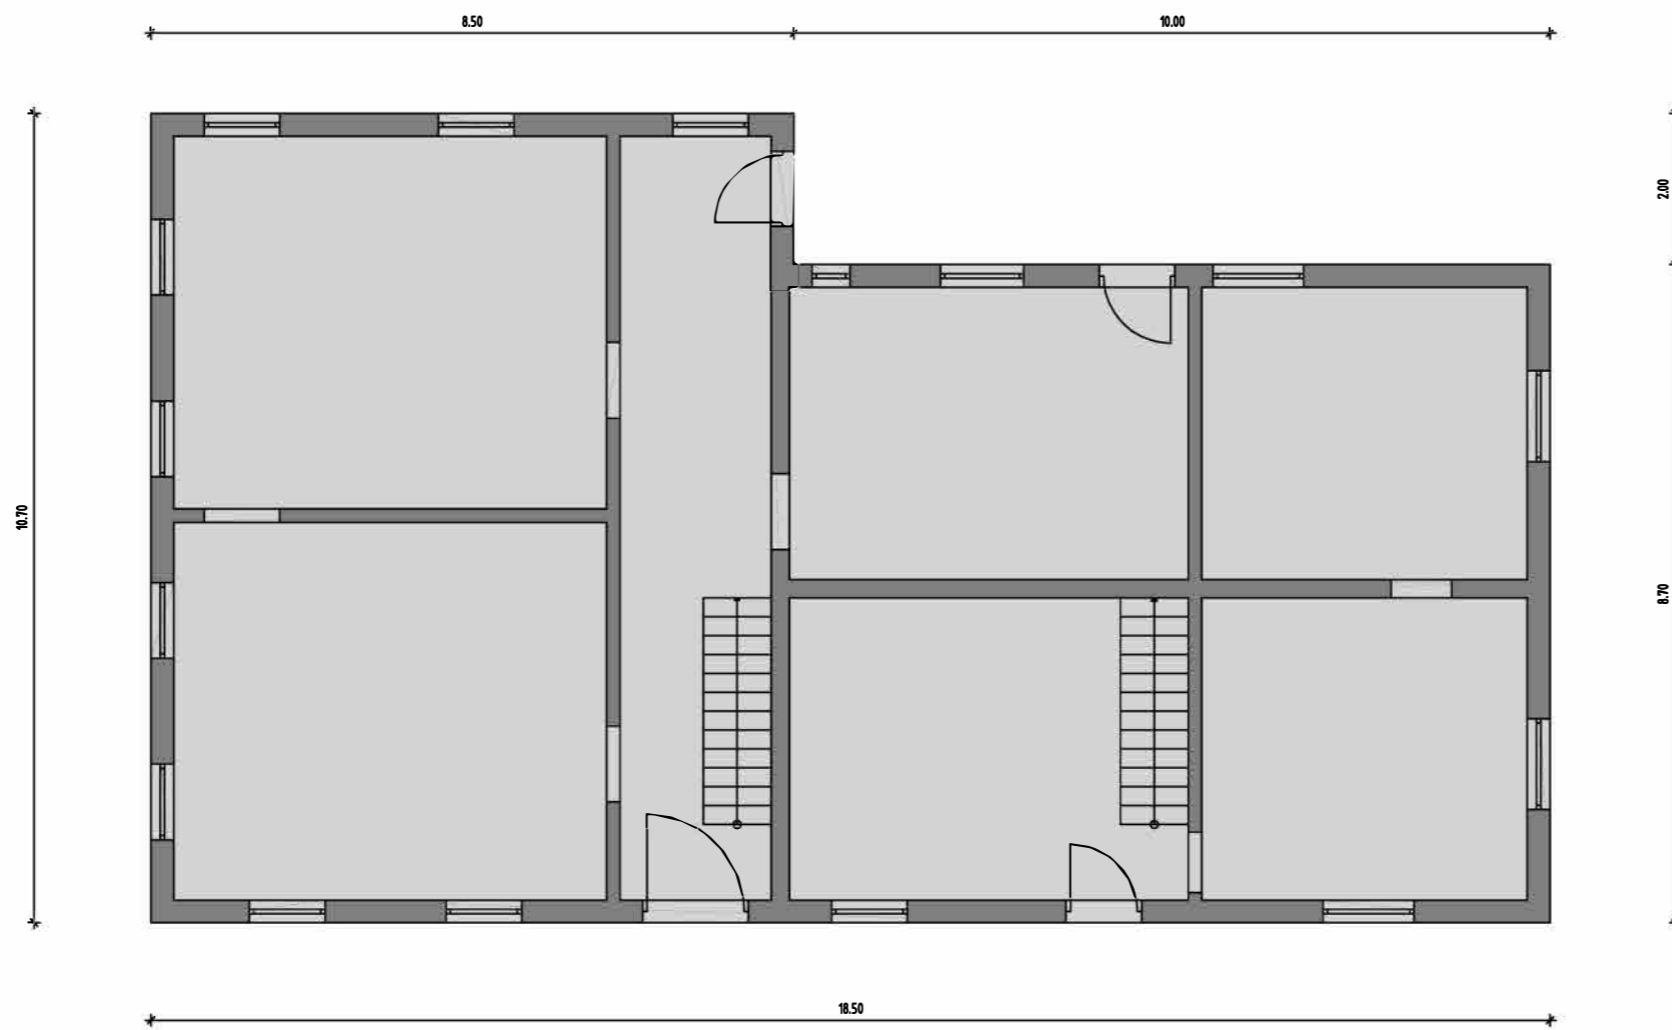

# Vorhaben- und Erschließungsplan

Nördliches Gebäude

Oberhof 1  
88364 Wolfegg

Bauherr

Jonas Miller  
Oppenreute 5  
88364 Wolfegg

Grundriss

m 1 : 100

24.09.2025