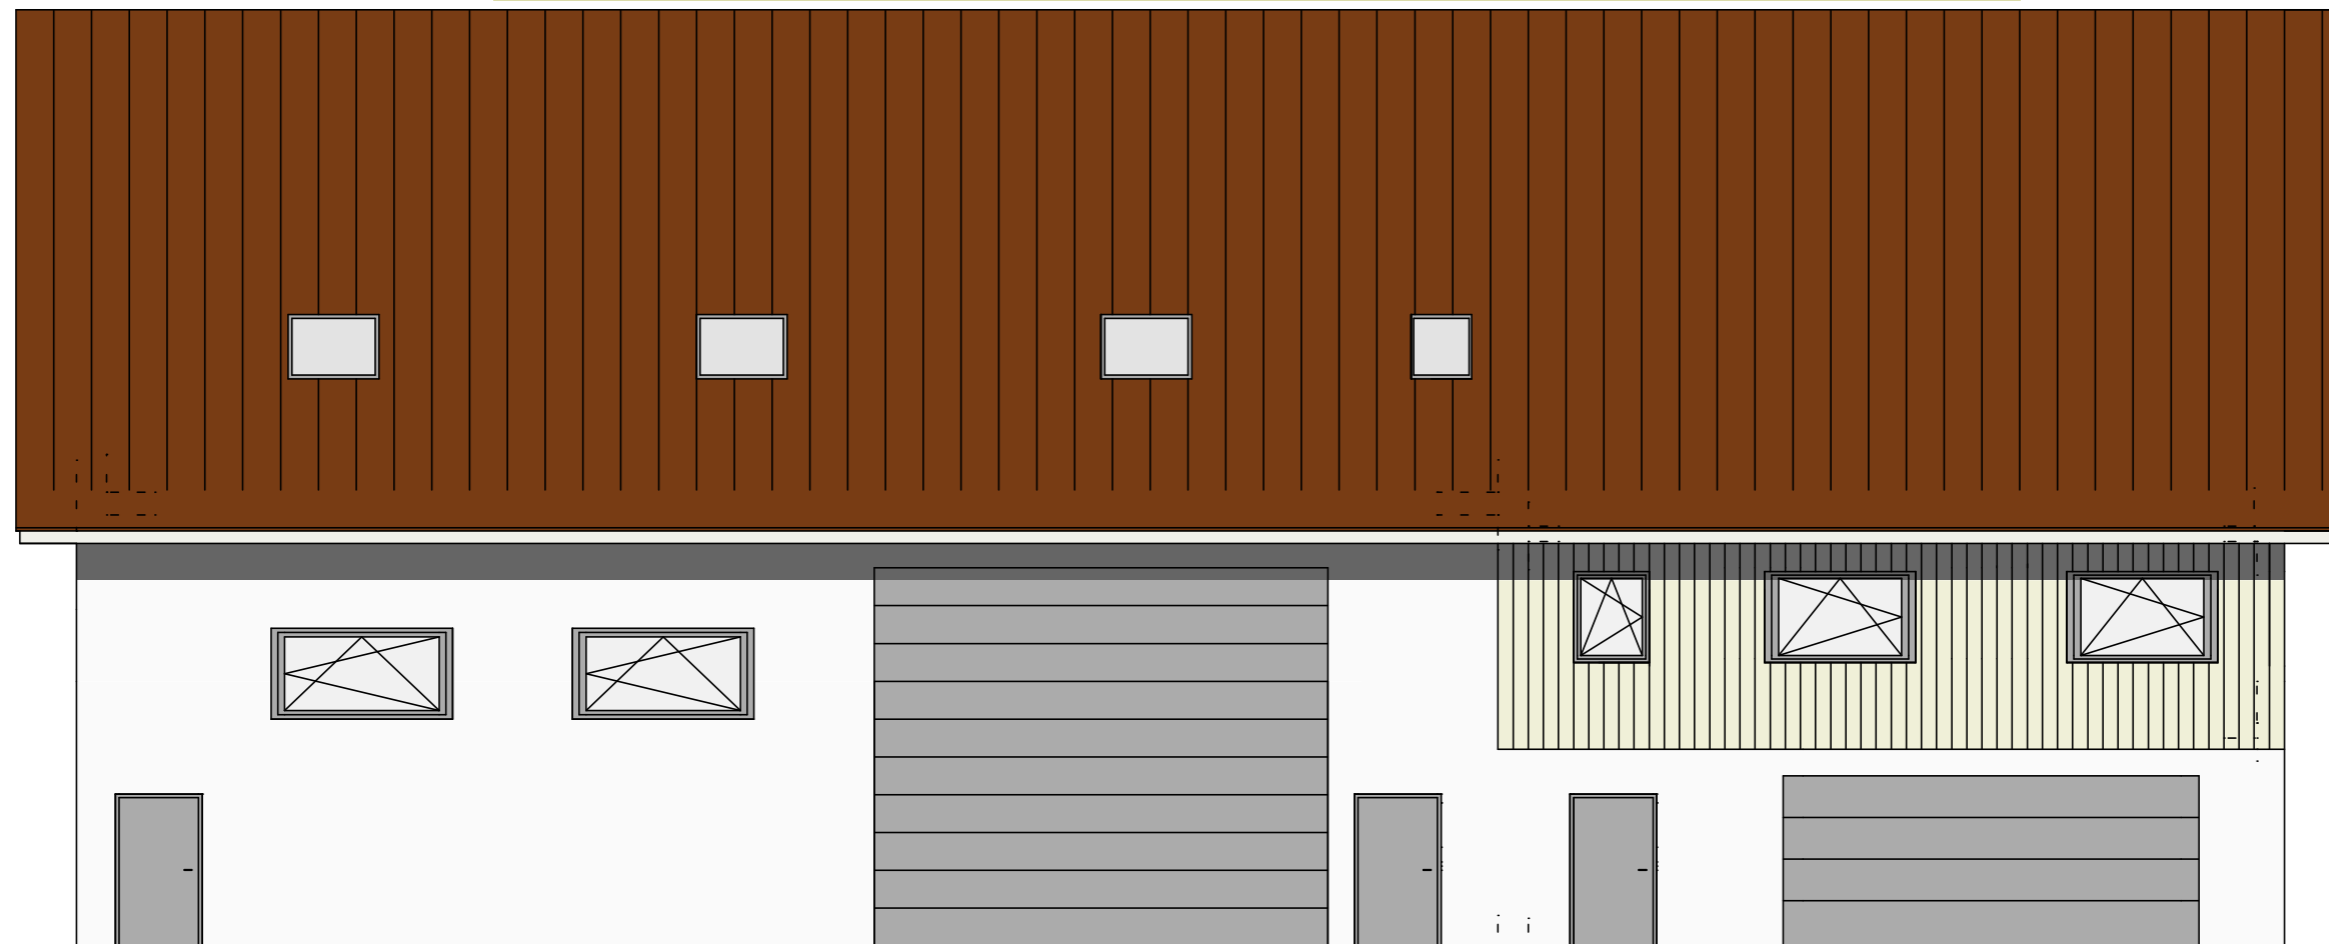

Ansicht Ost

Vorhaben- und Erschließungs- plan

Neubau

Oberhof 1
88364 Wolfegg

Bauherr

Jonas Miller
Oppenreute 5
88364 Wolfegg

Ansichten

M 1 : 100

24.09.2025

Ansicht Nord

Gelände