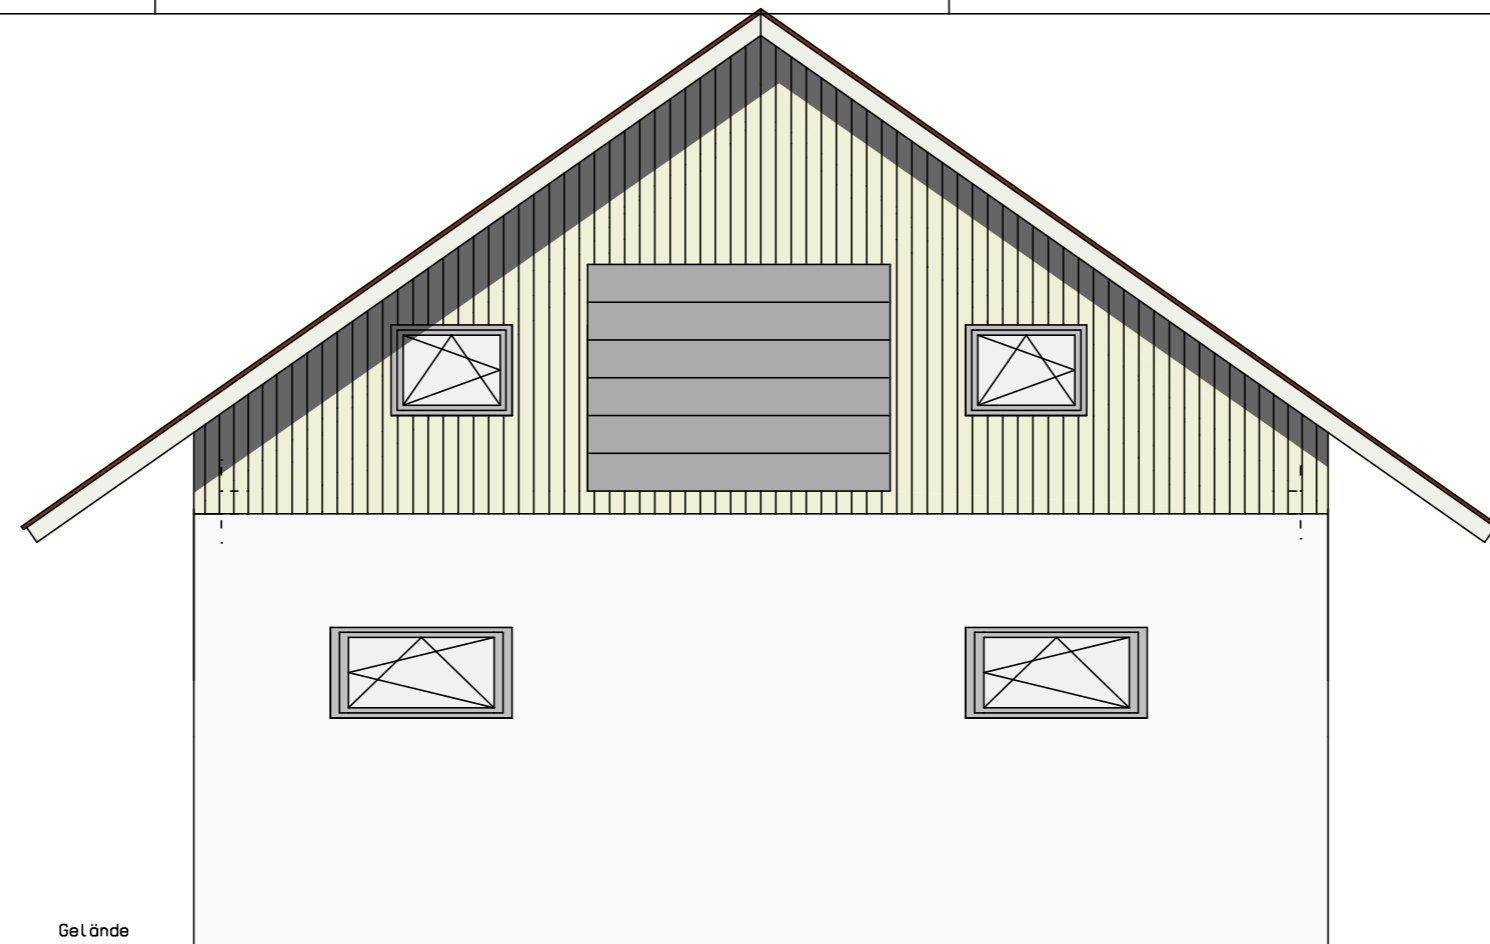

Ansicht Ost

Vorhaben- und Erschließungs- plan

Neubau

Oberhof 1
88364 Wolfegg

Bauherr

Jonas Miller
Oppenreute 5
88364 Wolfegg

Ansichten

M 1 : 100

24.09.2025

Ansicht Nord

Gelände