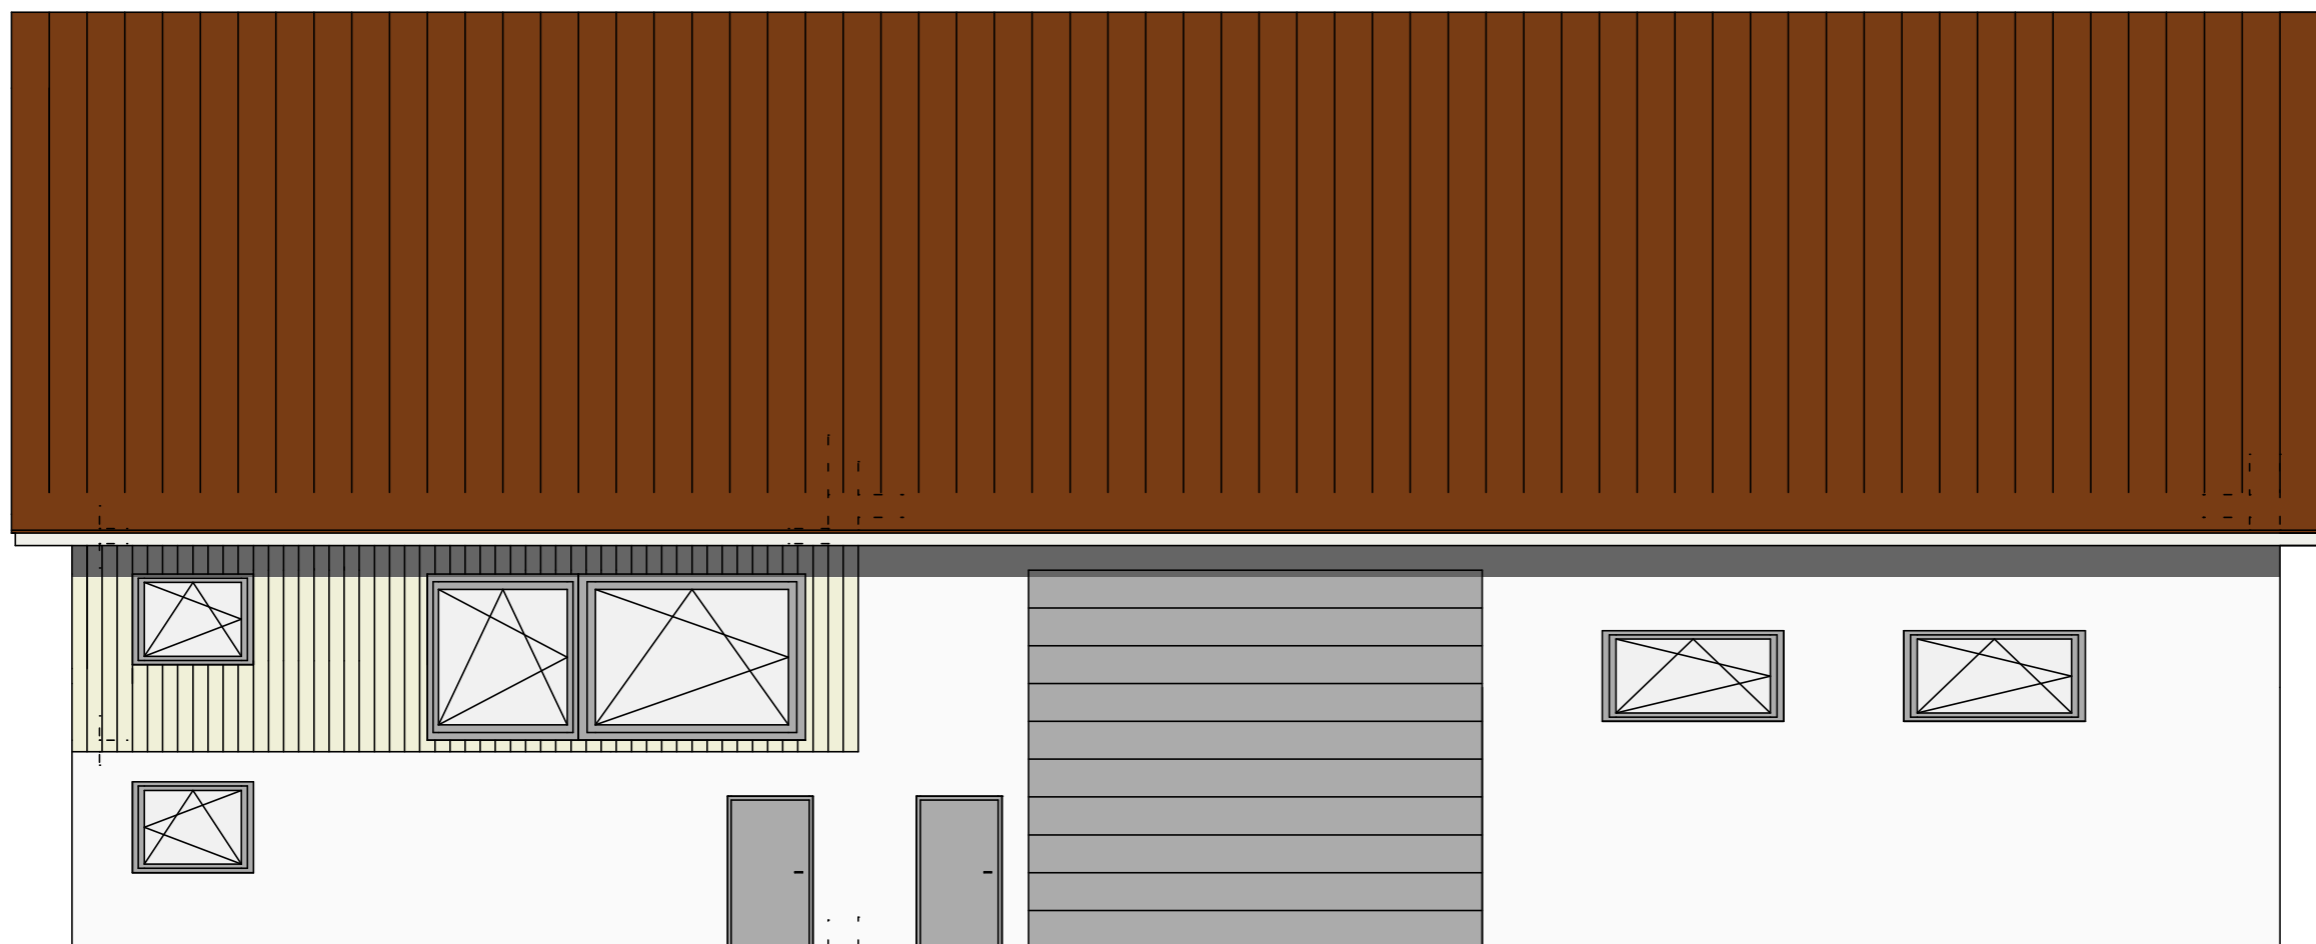

Ansicht West

Vorhaben- und Erschließungs- plan

Neubau

Oberhof 1
88364 Wolfegg

Bauherr

Jonas Miller
Oppenreute 5
88364 Wolfegg

Ansichten

M 1 : 100

24.09.2025

Ansicht Süd

Gelände