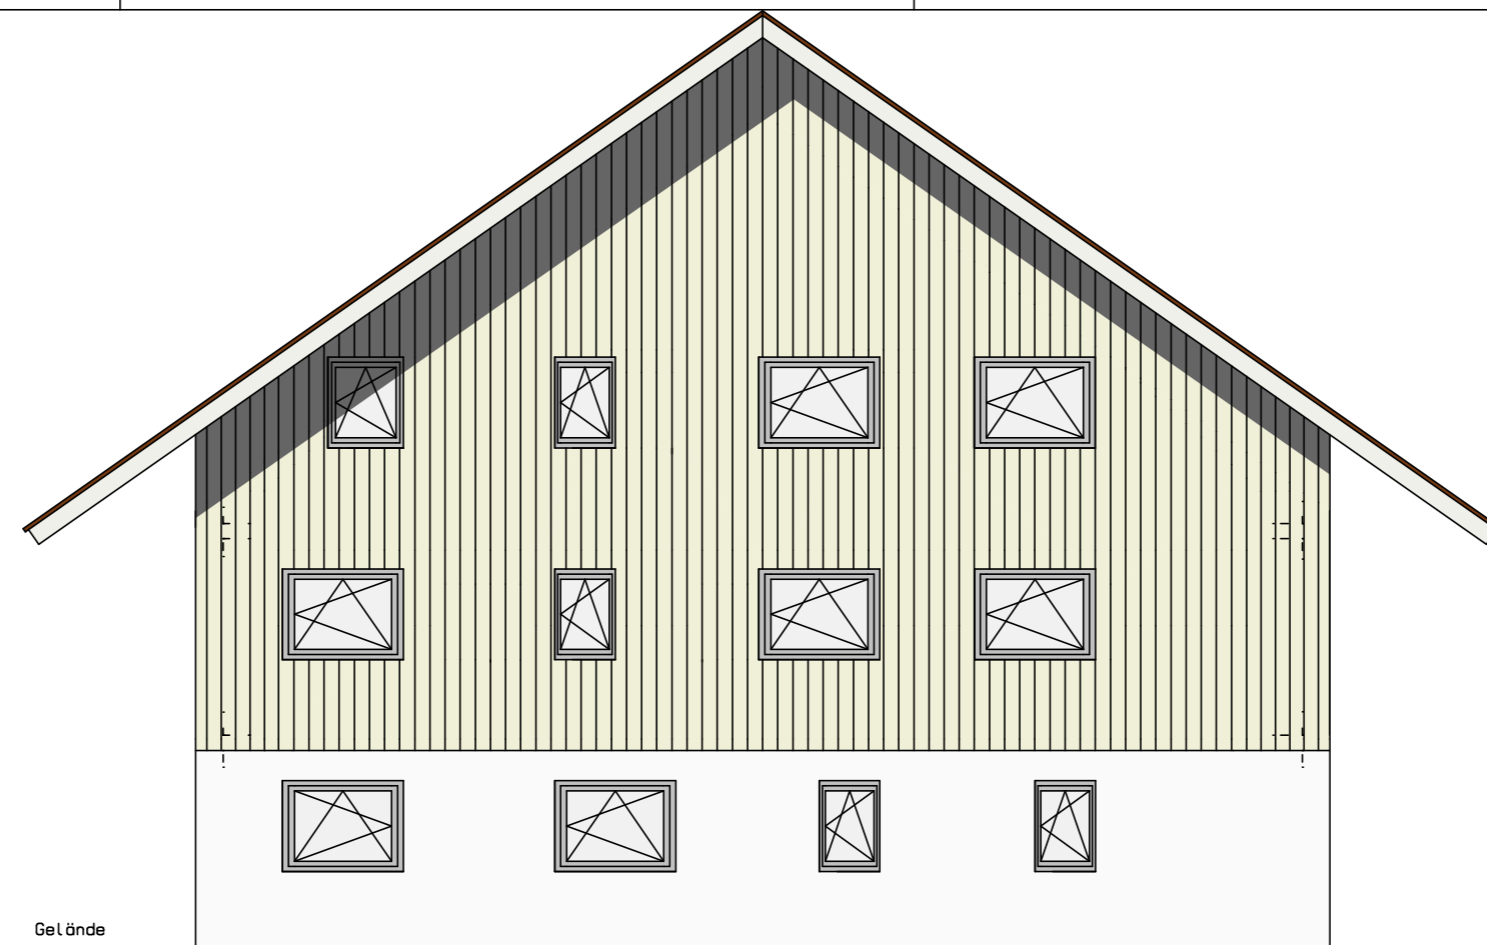

Ansicht West

Vorhaben- und Erschließungs- plan

Neubau

Oberhof 1
88364 Wolfegg

Bauherr

Jonas Miller
Oppenreute 5
88364 Wolfegg

Ansichten

M 1 : 100

24.09.2025

Ansicht Süd

Gelände