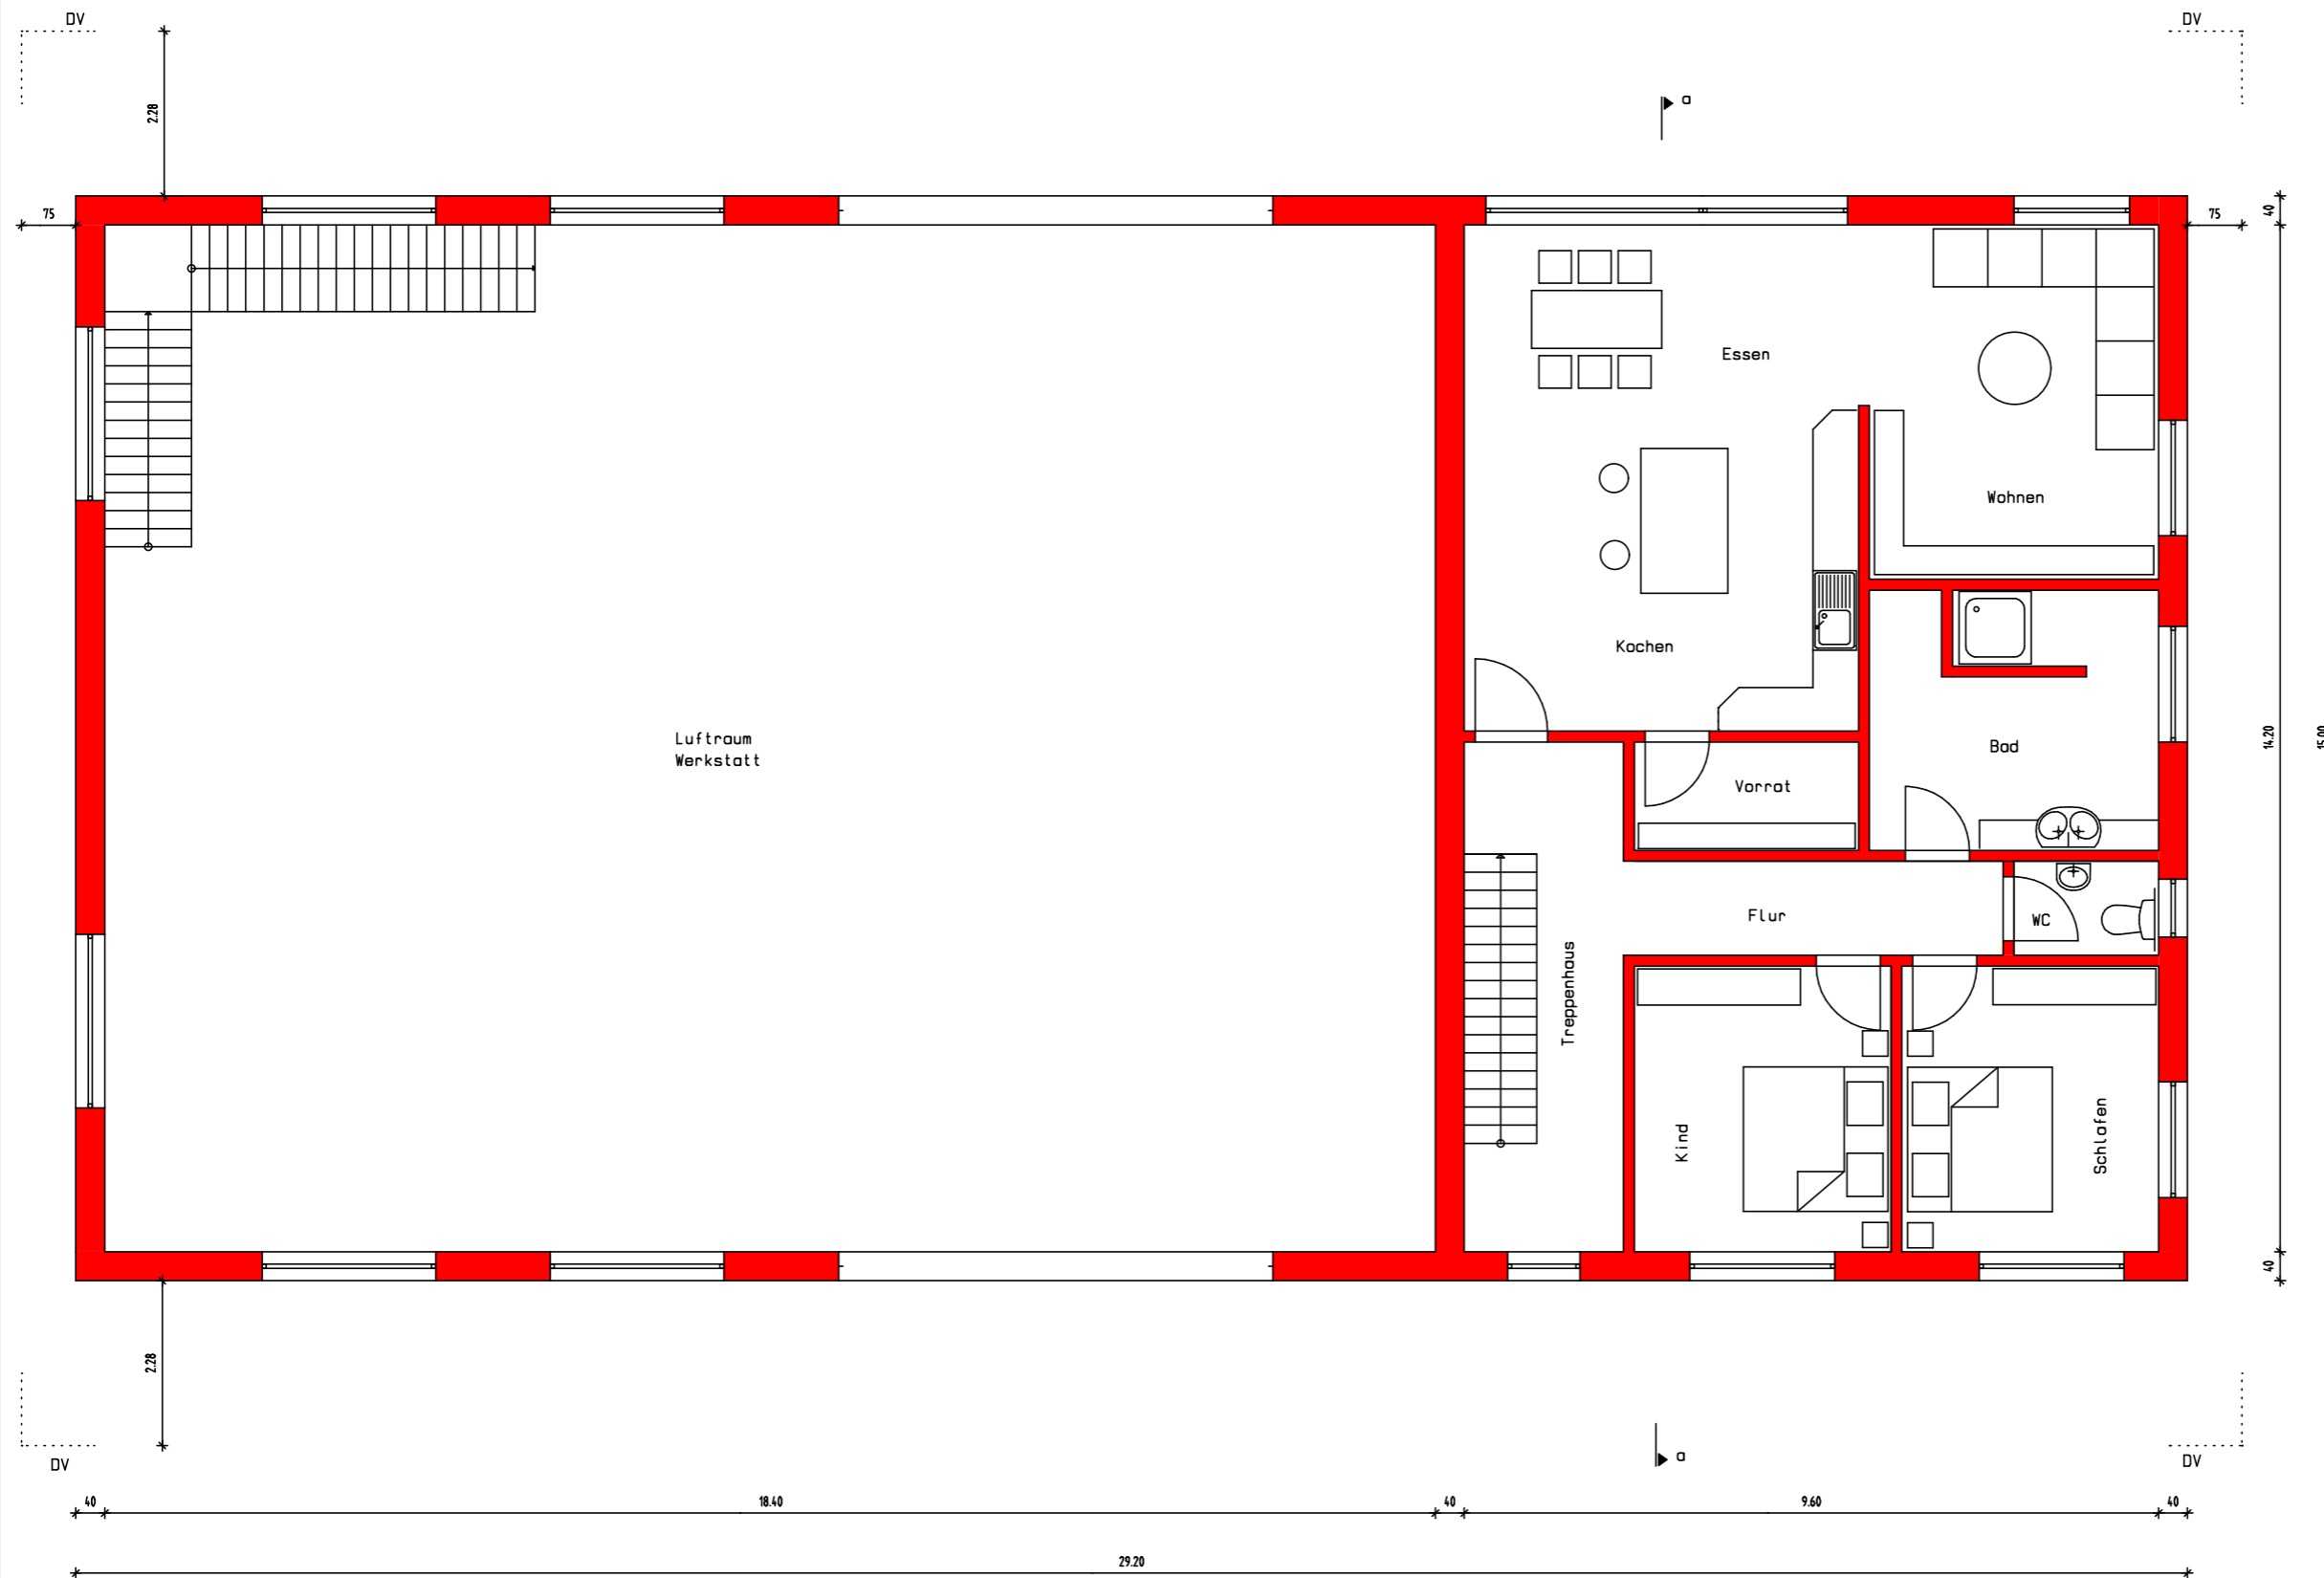

# Vorhaben- und Erschließungs- plan

Neubau

Oberhof 1  
88364 Wolfegg

Bauherr

Jonas Miller  
Oppenreute 5  
88364 Wolfegg

Grundriss OG

M 1 : 100

24.09.2025