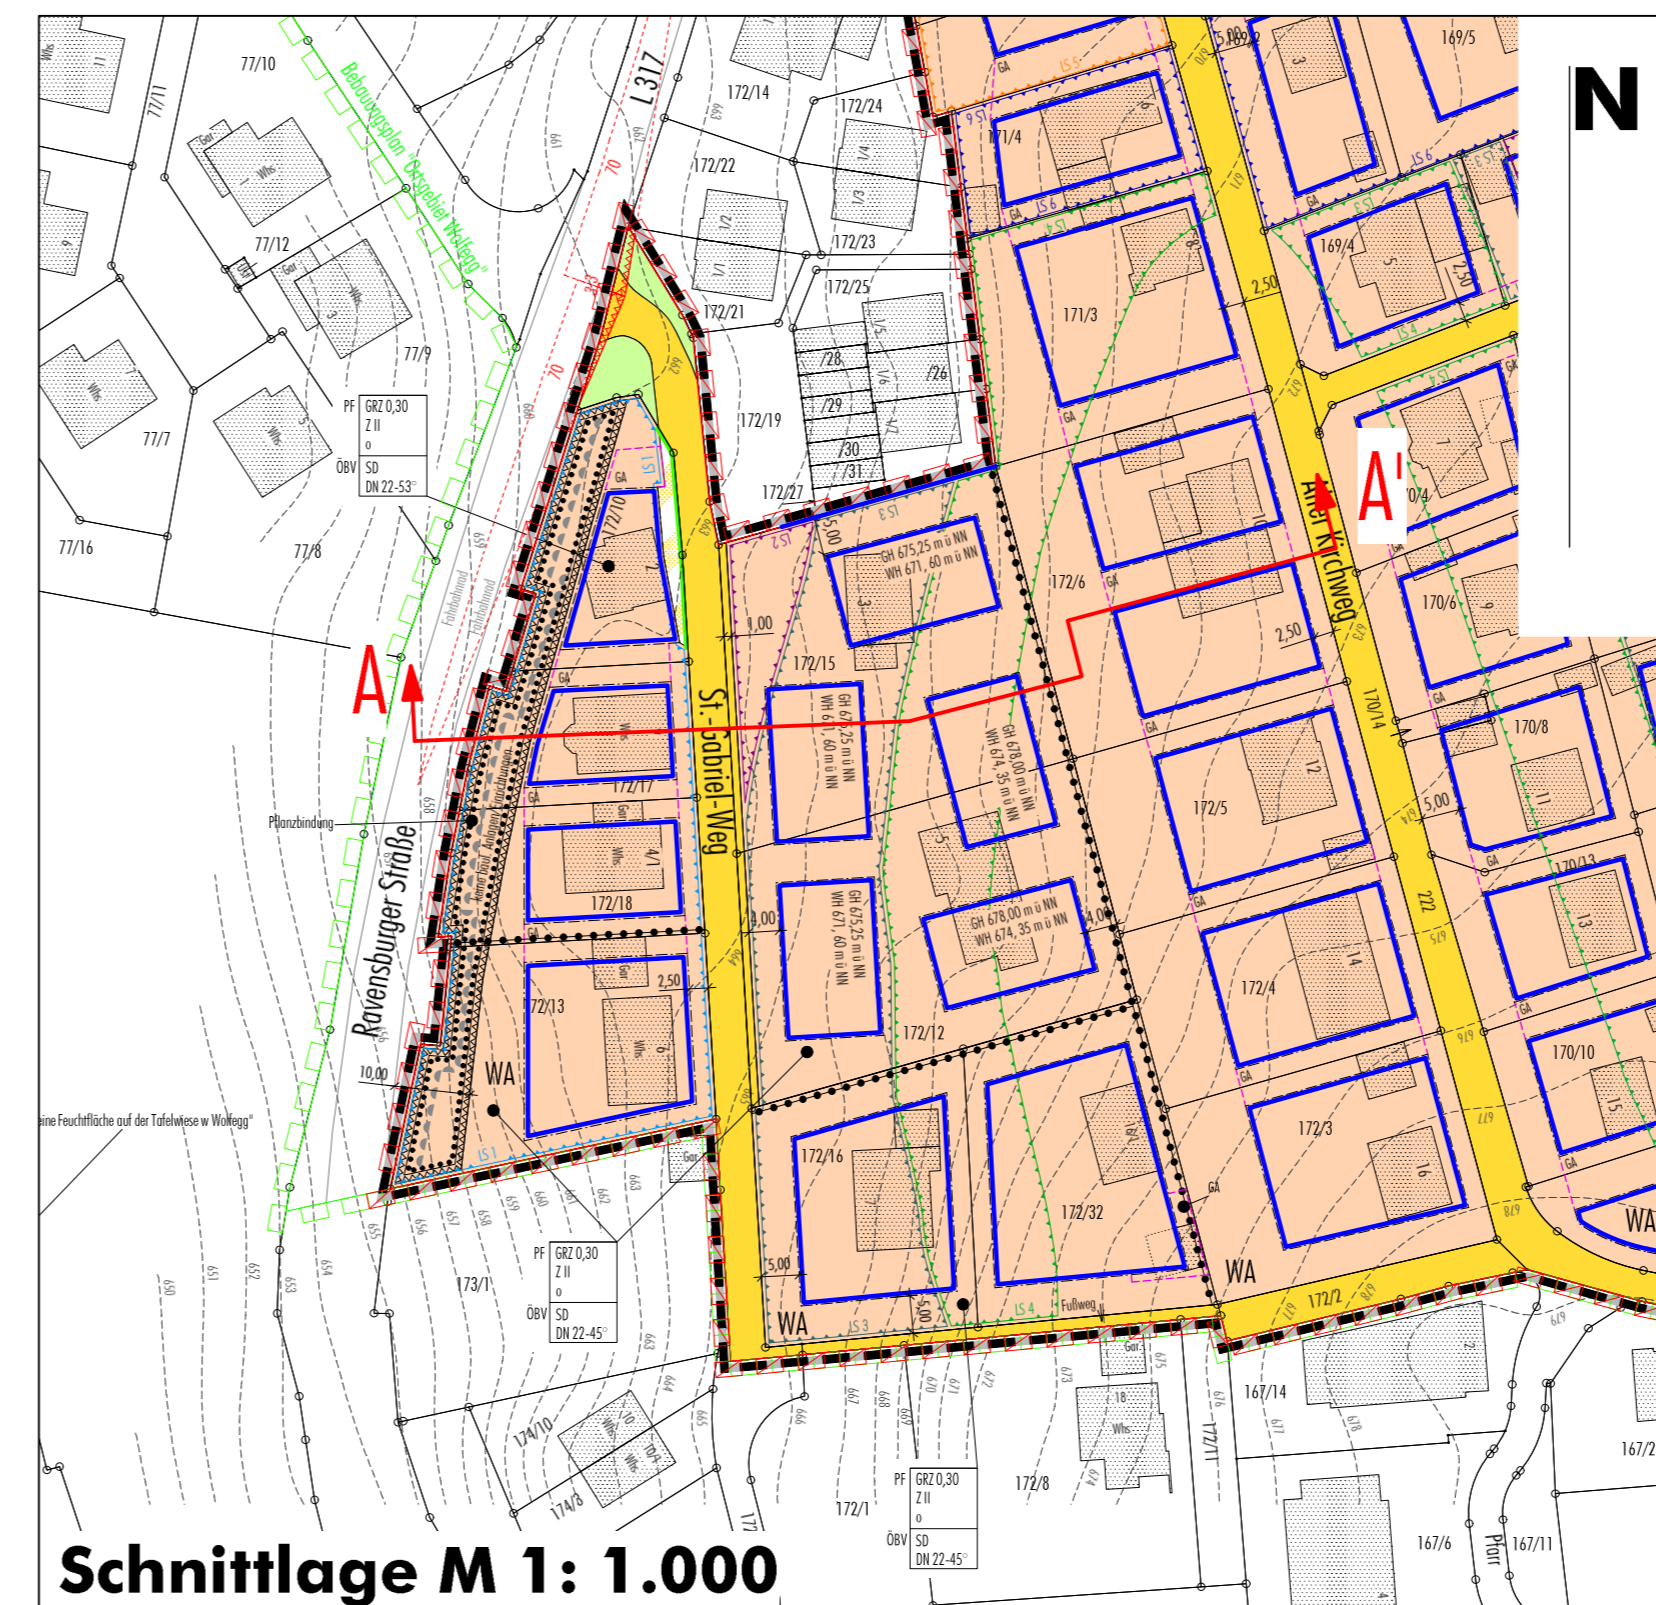

Schnitt A-A

Entwurf

Gemeinde Wolfegg

15. Änderung des "Ortsgebiet Wolfegg" Bebauungsplanes und die örtlichen Bauvorschriften hierzu

Unverbindliche, beispielhafte Geländeschnitte
Stand vom 27.11.2020
www.buerosieber.de