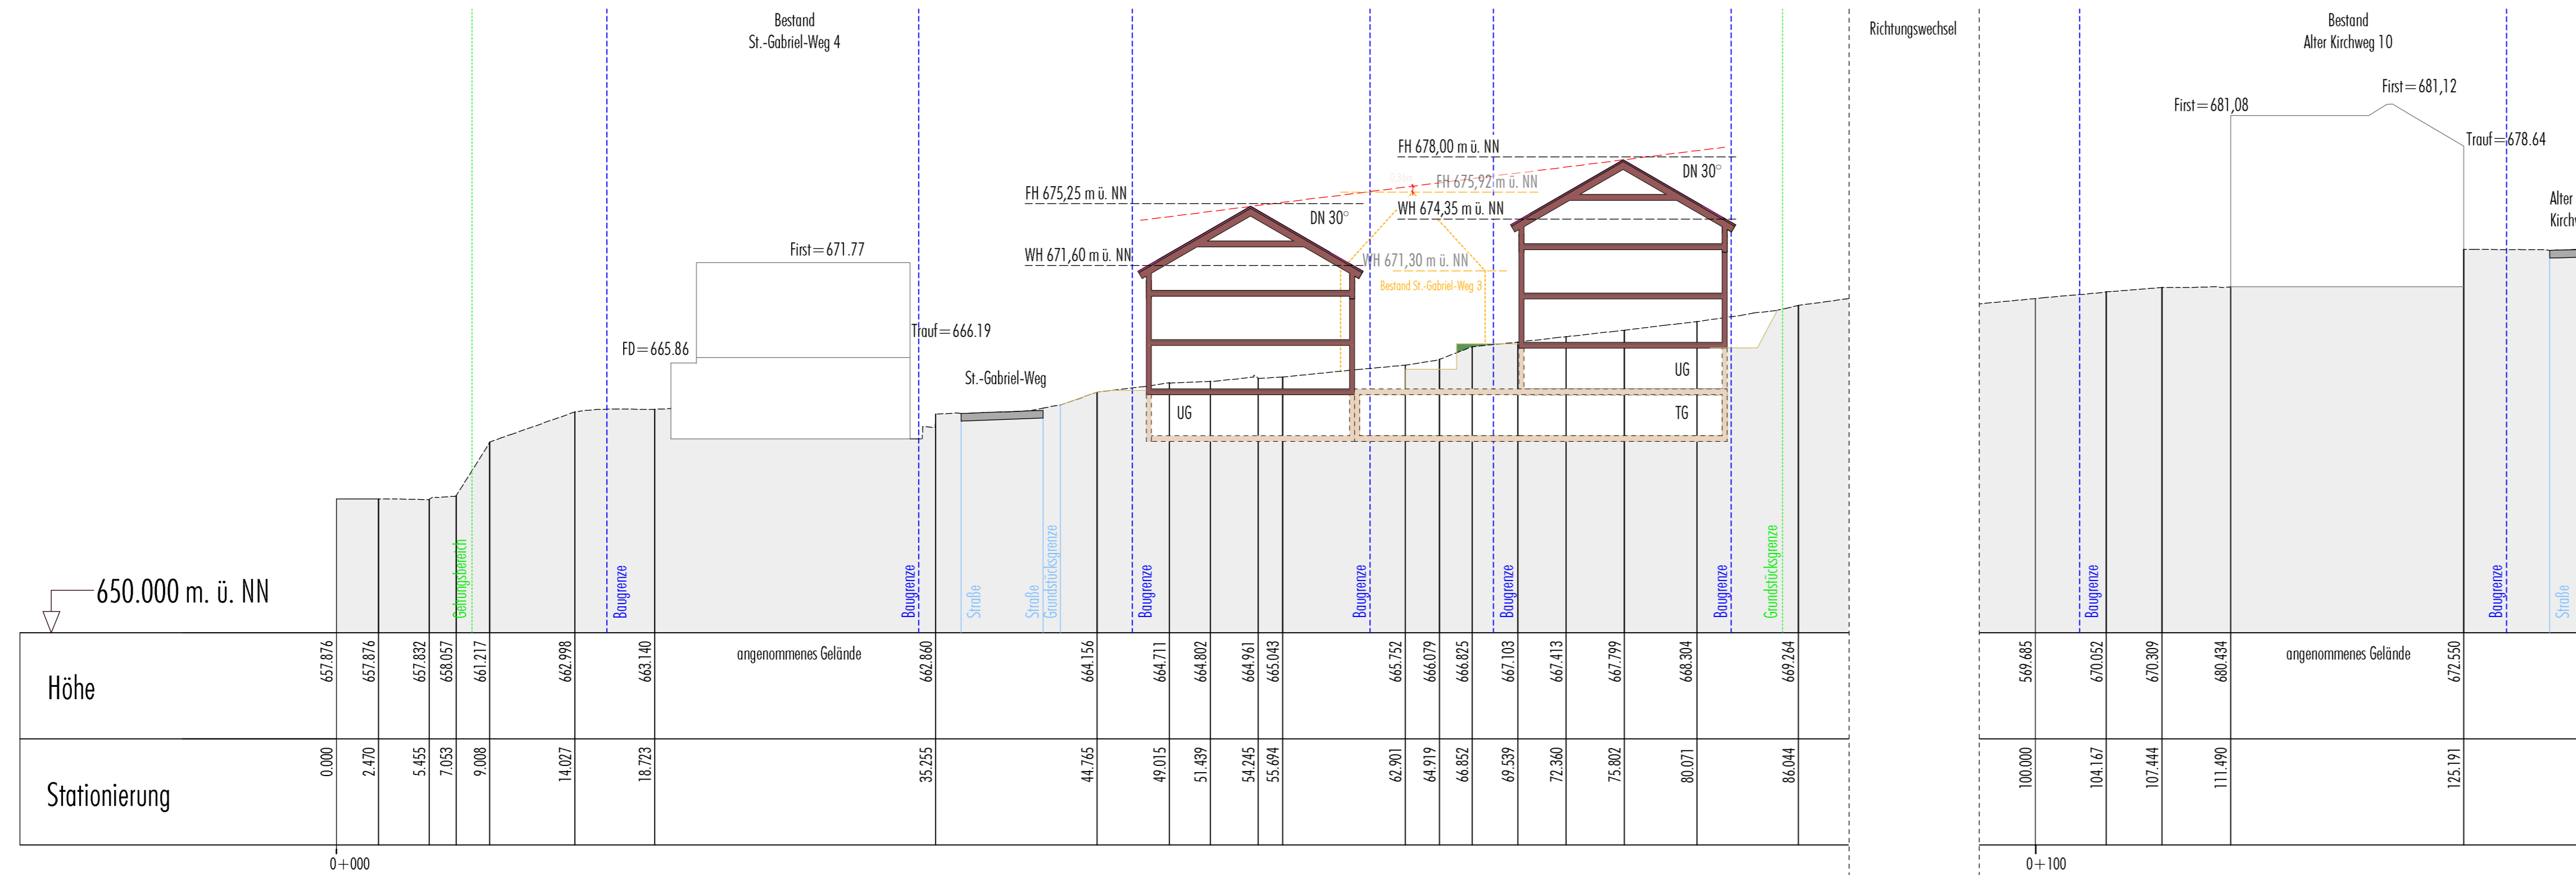

Schnitt A-A

Entwurf

Gemeinde Wolfegg

15. Änderung des "Ortsgebiet Wolfegg" Bebauungsplanes und die örtlichen Bauvorschriften hierzu

Unverbindliche, beispielhafte Geländeschnitte
Stand vom 27.11.2020
www.buerosieber.de