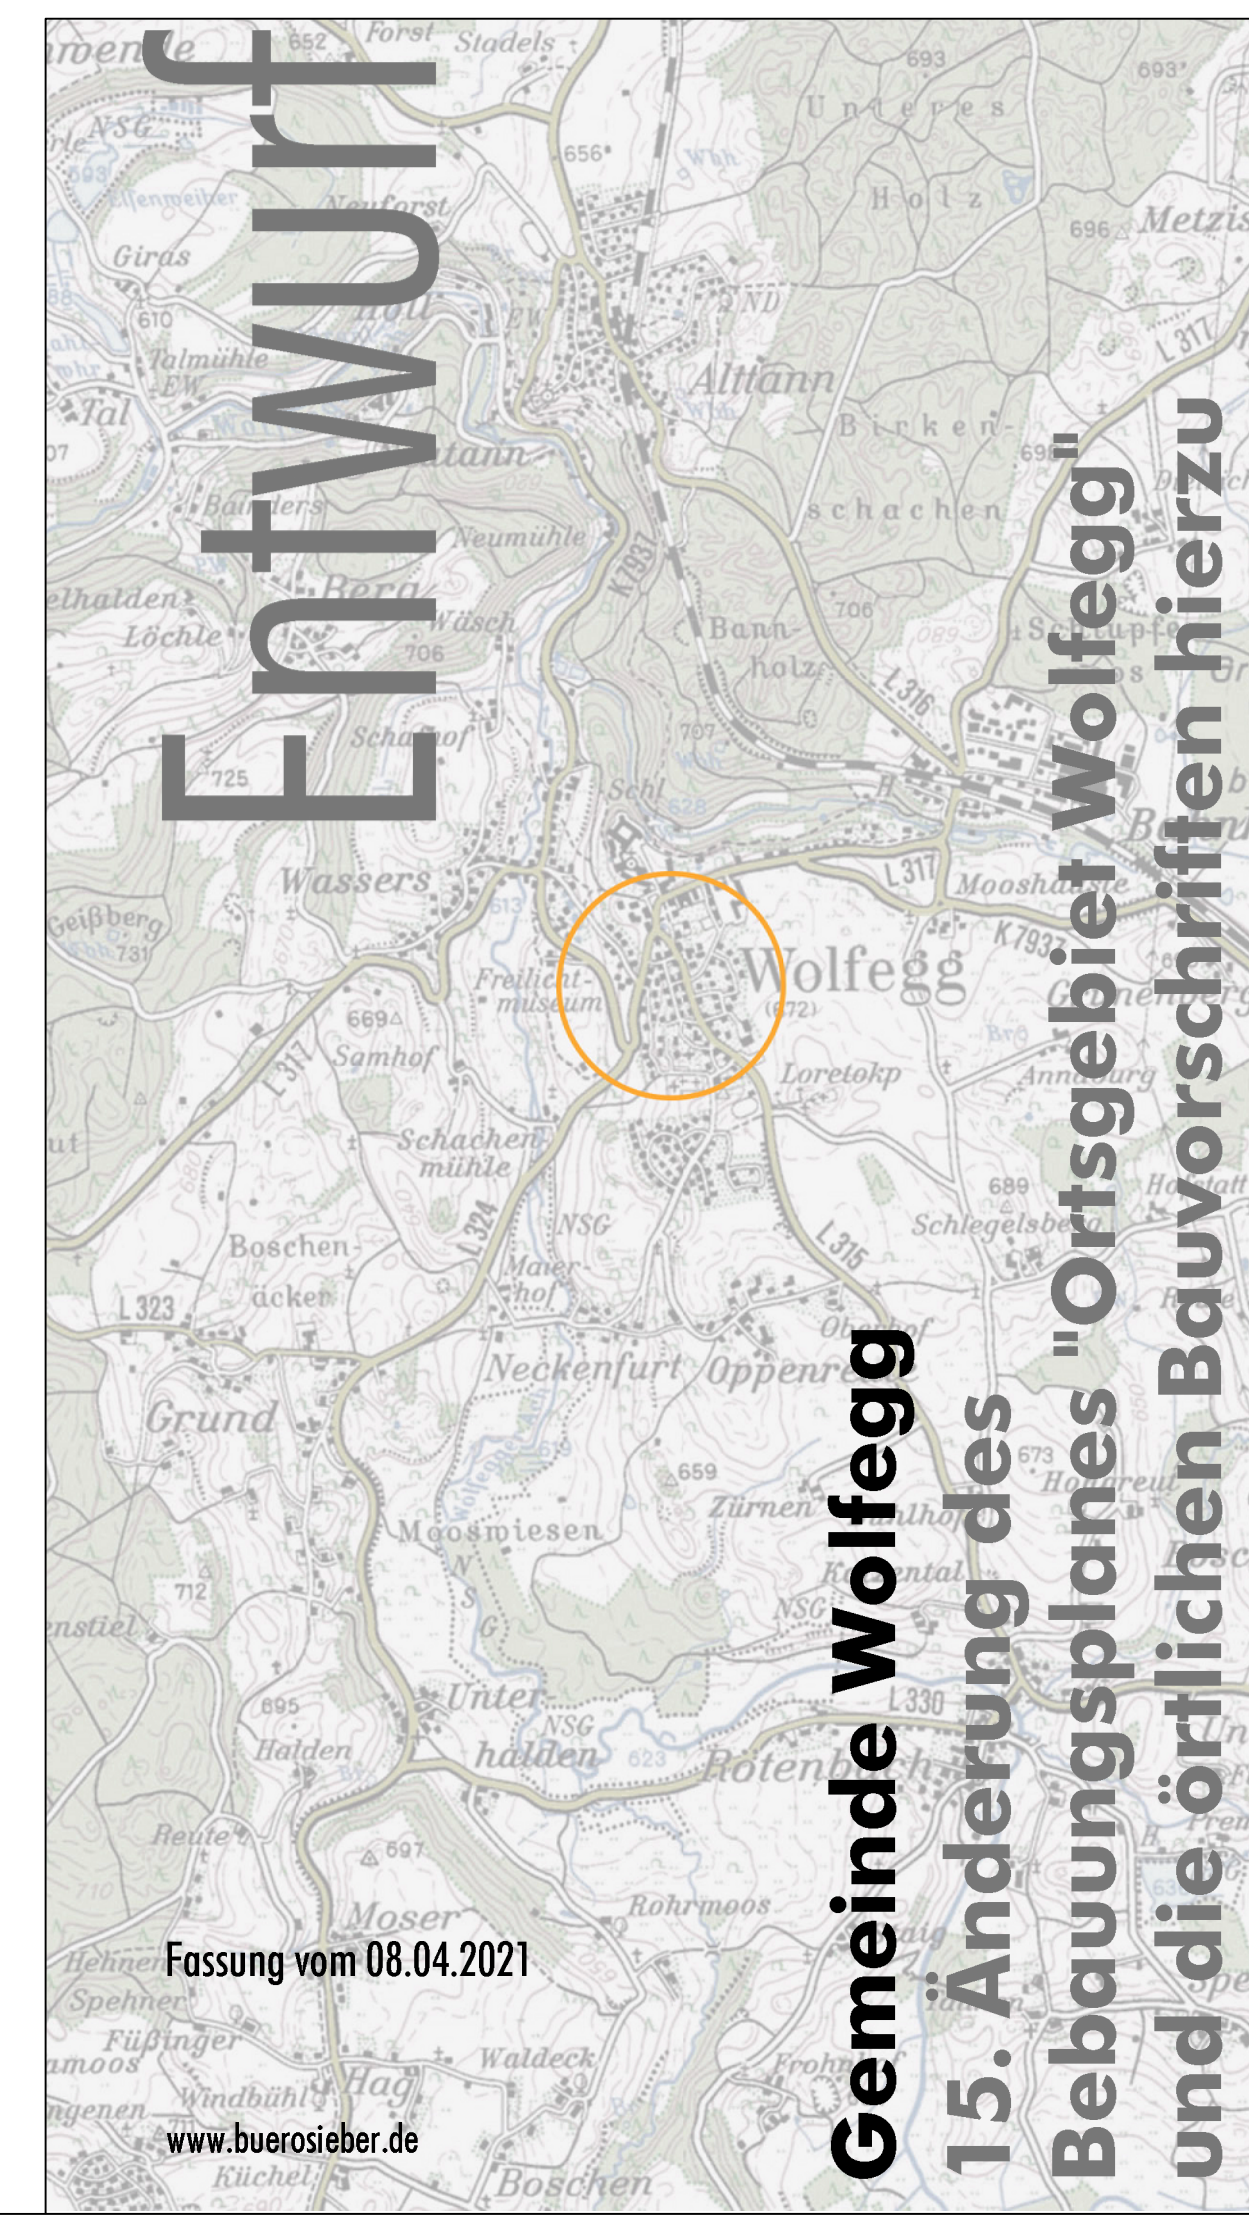

M 1: 1.000
Bebauungsplan "Ortsgebiet Wolfegg"
 (Satzungsbeschluss 16.11.1982, rechtskräftig seit 26.11.1982,
 geändert 19.11.1997)

Gemeinde Wolfegg
15. Änderung des "Ortsgebiet Wolfegg"
Bebauungsplanes "Ortsgebiet Wolfegg"
und die örtlichen Bauvorschriften hierzu