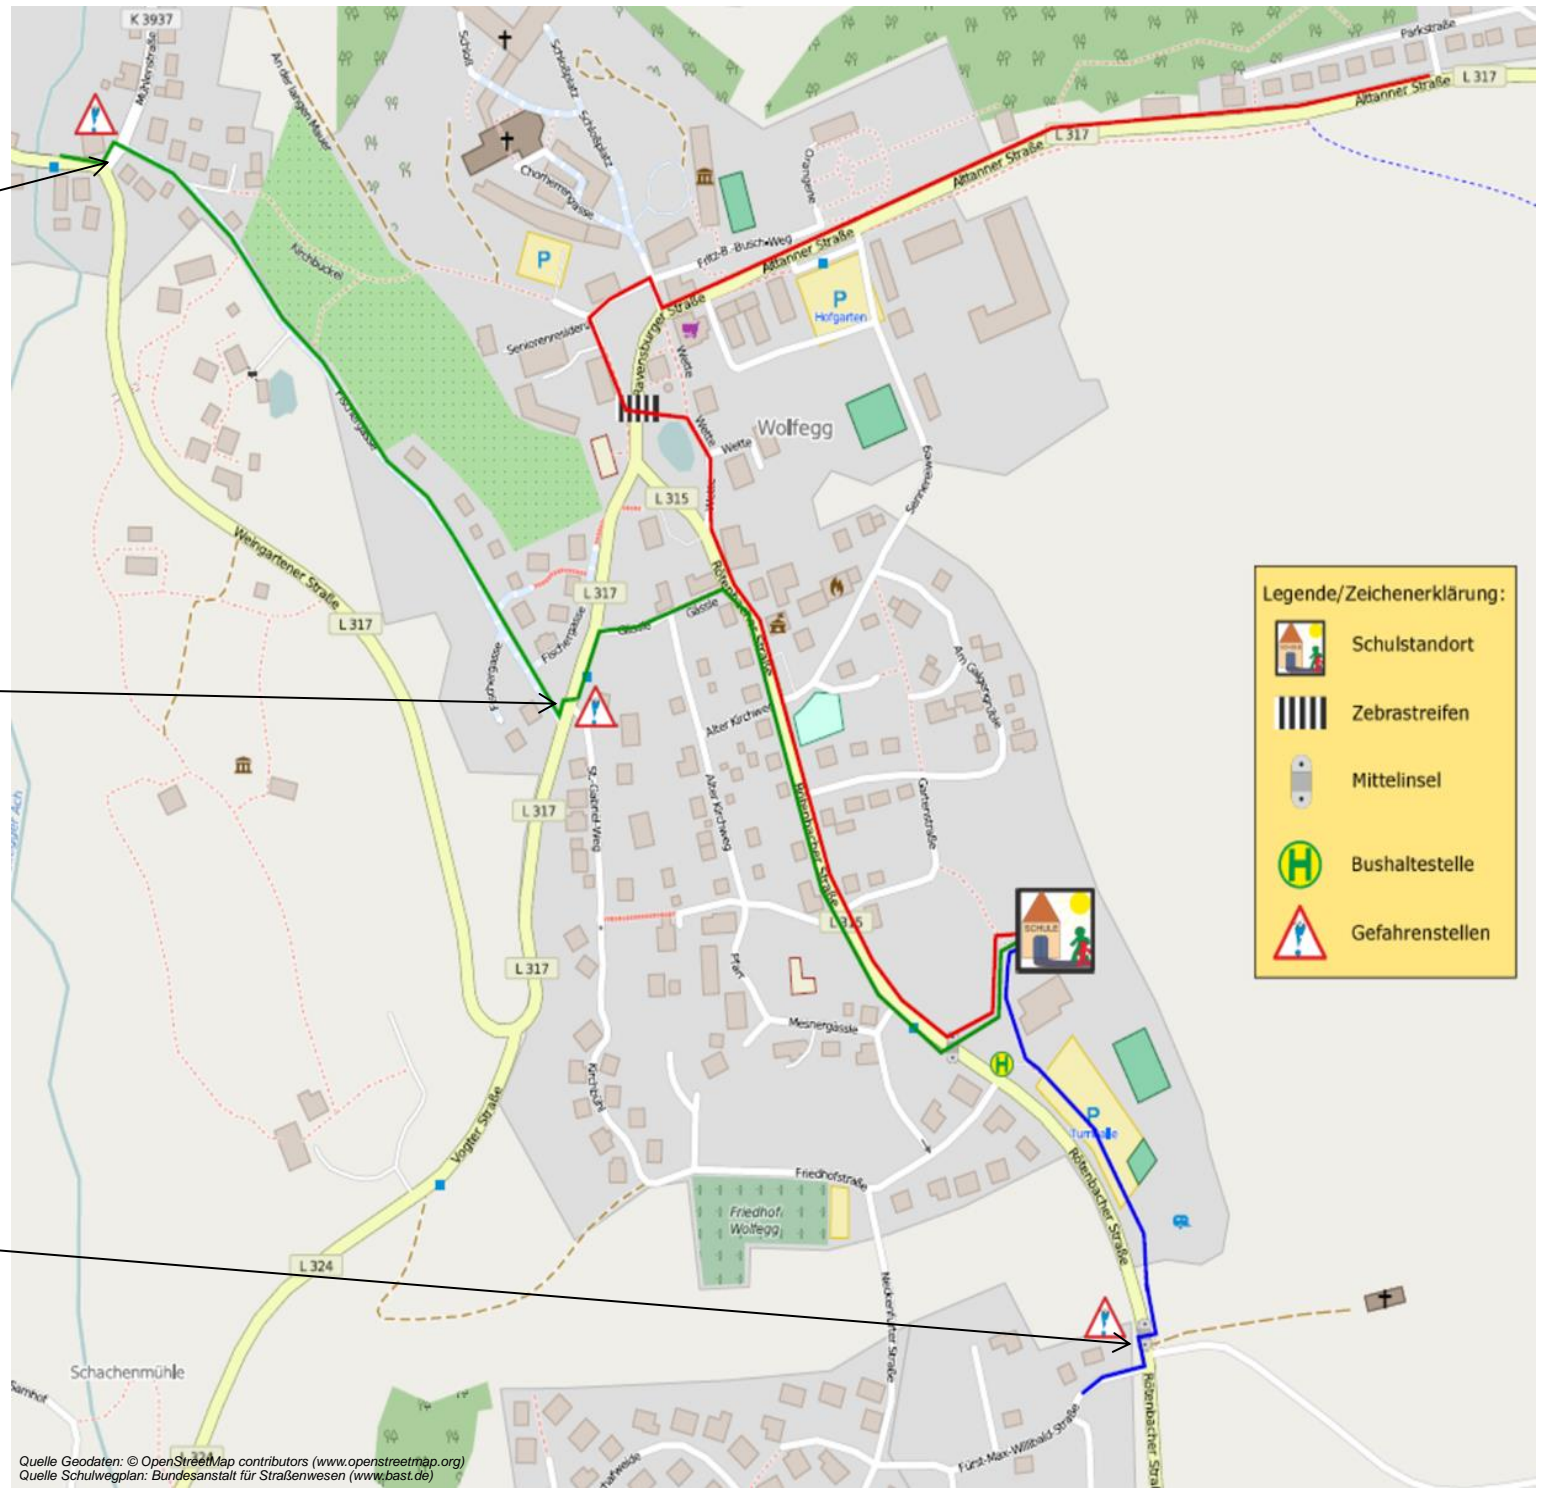

**„Erst stehen – dann sehen – dann gehen“
lautet das 1x1 des Straßenüberquerens!**

Achten Sie darauf, dass Ihr Kind immer genug Zeit für den Schulweg hat. Aber: lieber einmal zu spät kommen, als in der Eile unvorsichtig zu werden.

Achtung: Hier biegen viele Fahrzeuge ab!

Achtung: Vorsicht beim Überqueren der Hauptverkehrsstraße!

Achtung: Die Sicht kann durch die Beschilderung verdeckt sein!

Legende/Zeichenerklärung:

	Schulstandort
	Zebrastreifen
	Mittelsinsel
	Bushaltestelle
	Gefahrenstellen