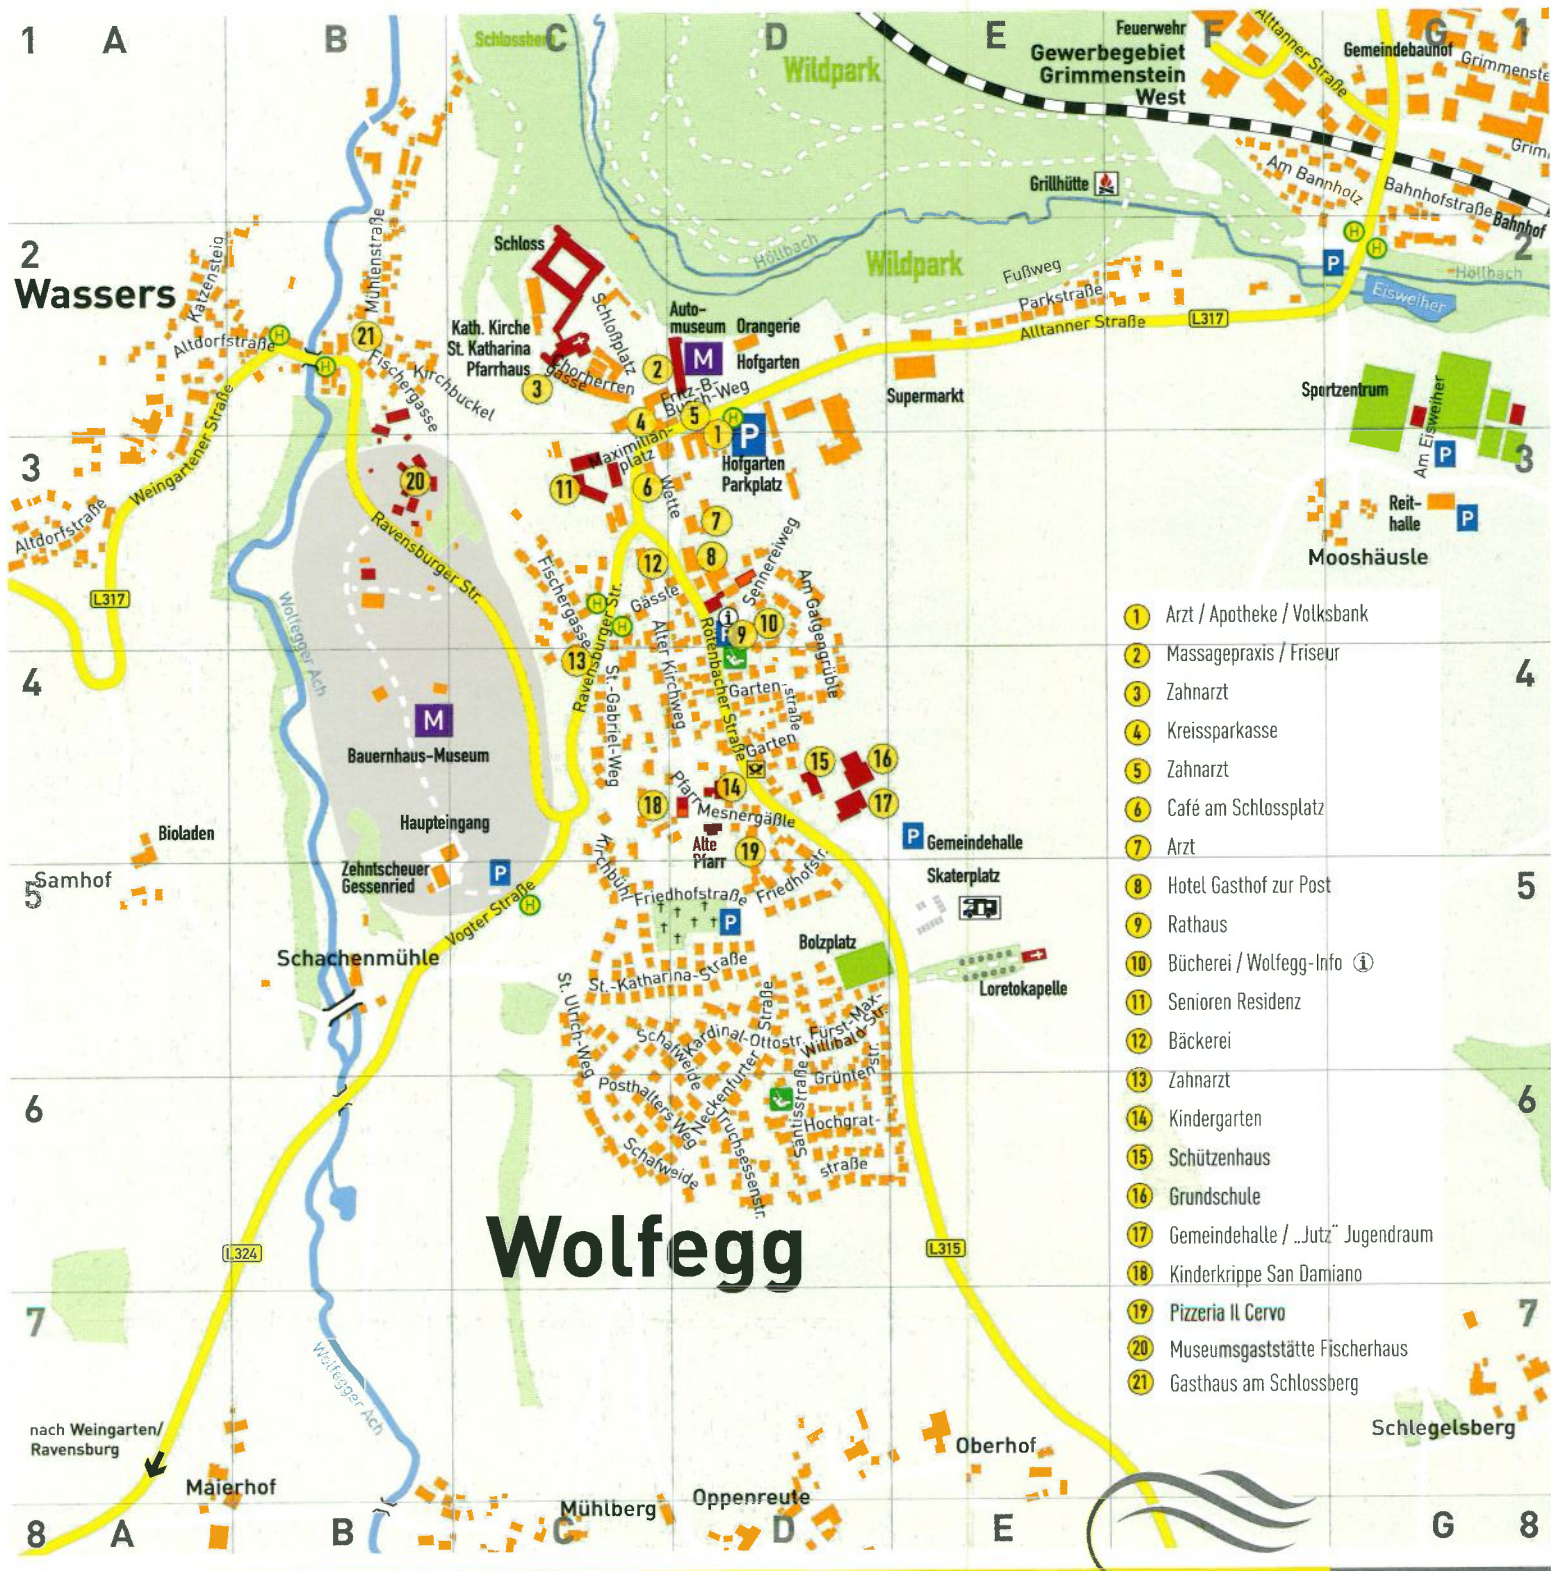

# Ortsplan

mit Umgebungskarte

# Wolfegg im Allgäu

Heilklimatischer Kurort

Wolfegg Information  
 Röttenbacher Straße 13  
 88364 Wolfegg  
 Telefon 07527 9601-51  
 wolfegg.info@wolfegg.de  
 www.wolfegg.de

- Post
- Parkplatz
- Bushaltestelle
- Spielplatz
- Grillplatz
- Wertstoffhof
- Information
- Wohnmobilstellplatz
- Museum

- 1 Arzt / Apotheke / Volksbank
- 2 Massagepraxis / Friseur
- 3 Zahnarzt
- 4 Kreissparkasse
- 5 Zahnarzt
- 6 Café am Schlossplatz
- 7 Arzt
- 8 Hotel Gasthof zur Post
- 9 Rathaus
- 10 Bücherei / Wolfegg-Info
- 11 Senioren Residenz
- 12 Bäckerei
- 13 Zahnarzt
- 14 Kindergarten
- 15 Schützenhaus
- 16 Grundschule
- 17 Gemeindehalle / „Jutz“ Jugendraum
- 18 Kinderkrippe San Damiano
- 19 Pizzeria Il Cervo
- 20 Museumsgaststätte Fischerhaus
- 21 Gasthaus am Schlossberg