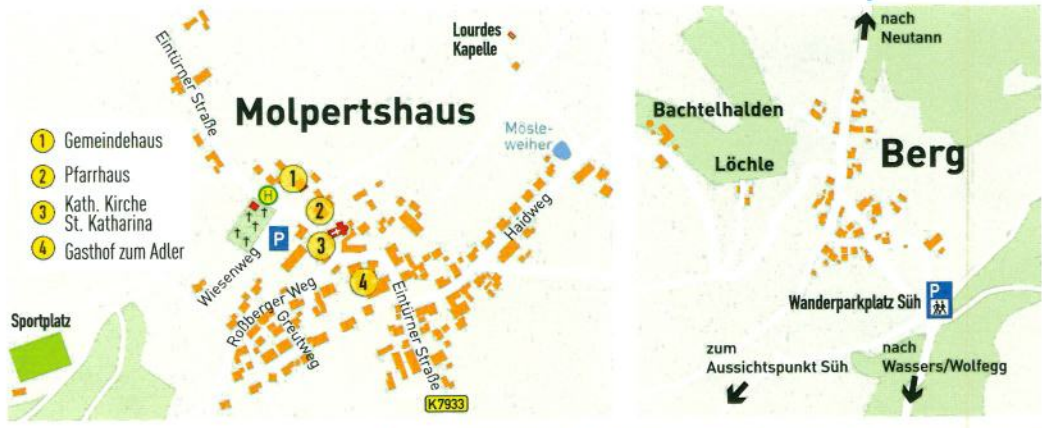

# Ortsplan

mit Umgebungskarte

# Wolfegg im Allgäu

Heilklimatischer Kurort

Wolfegg Information  
 Röttenbacher Straße 13  
 88364 Wolfegg  
 Telefon 07527 9601-51  
 wolfegg.info@wolfegg.de  
 www.wolfegg.de

- Post
- Parkplatz
- Bushaltestelle
- Spielplatz
- Grillplatz
- Wertstoffhof
- Information
- Wohnmobilstellplatz
- Museum

- 1 Arzt / Apotheke / Volksbank
- 2 Massagepraxis / Friseur
- 3 Zahnarzt
- 4 Kreissparkasse
- 5 Zahnarzt
- 6 Café am Schlossplatz
- 7 Arzt
- 8 Hotel Gasthof zur Post
- 9 Rathaus
- 10 Bücherei / Wolfegg-Info
- 11 Senioren Residenz
- 12 Bäckerei
- 13 Zahnarzt
- 14 Kindergarten
- 15 Schützenhaus
- 16 Grundschule
- 17 Gemeindehalle / „Jutz“ Jugendraum
- 18 Kinderkrippe San Damiano
- 19 Pizzeria Il Cervo
- 20 Museumsgaststätte Fischerhaus
- 21 Gasthaus am Schlossberg